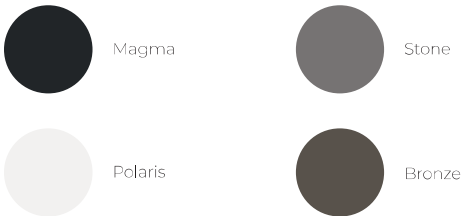

Mono D-100 XS

Plantilla para corte

Colores disponibles

INCLUYE RACK ESCURRIDOR

COMPLEMENTOS EN COLOR

Todos los modelos incluyen:

- Desagüe automático
- Contracanal
- Cespol

FREGADEROS DE CUARZO
SCHOCK
HANDMADE IN GERMANY

Mono D-100 XS

COMPLEMENTA CON ACCESORIOS ¡ELIGE TUS FAVORITOS!

Tabla FIBRE-ROCK para picar

Rejilla plegable negra

CH: 39 cm | G: 48 cm

Rejilla plegable inoxidable

CH: 39 cm | G: 48 cm