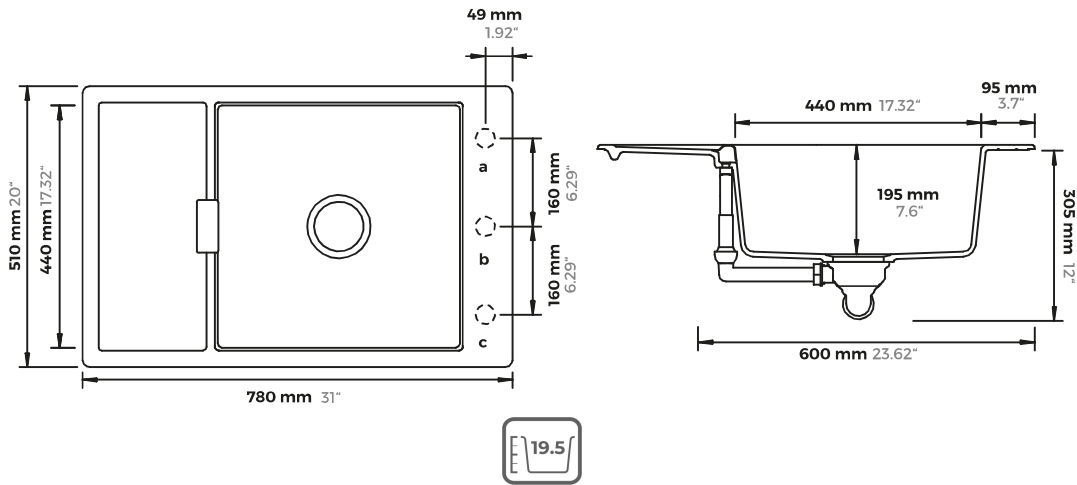

Mono D-100 XS

Plantilla para corte

Colores disponibles

INCLUYE RACK ESCURRIDOR

COMPLEMENTOS EN COLOR

Todos los modelos incluyen:

- Desagüe automático
- Contracanal
- Cespol

FREGADEROS DE CUARZO
SCHOCK
HANDMADE IN GERMANY

Mono D-100 XS

COMPLEMENTA CON ACCESORIOS ¡ELIGE TUS FAVORITOS!

Tabla FIBRE-ROCK para picar

Rejilla plegable negra

CH: 39 cm | G: 48 cm

Rejilla plegable inoxidable

CH: 39 cm | G: 48 cm