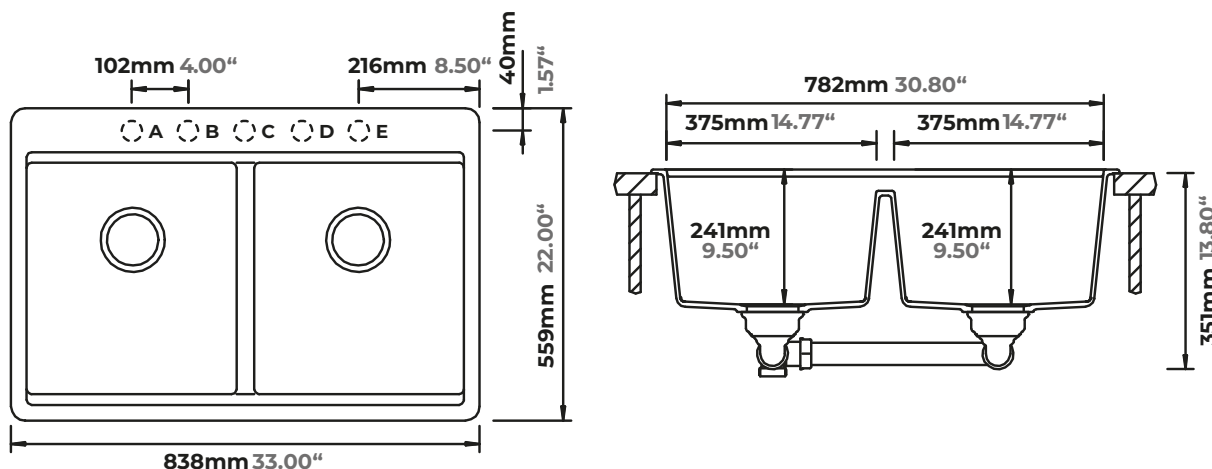

Chelsea N-200

Plantilla para corte

Empotrar

824 x 545
32.44" x 21.44"

Submontar

788 x 458
31.02" x 18.03"

Colores disponibles

Nero