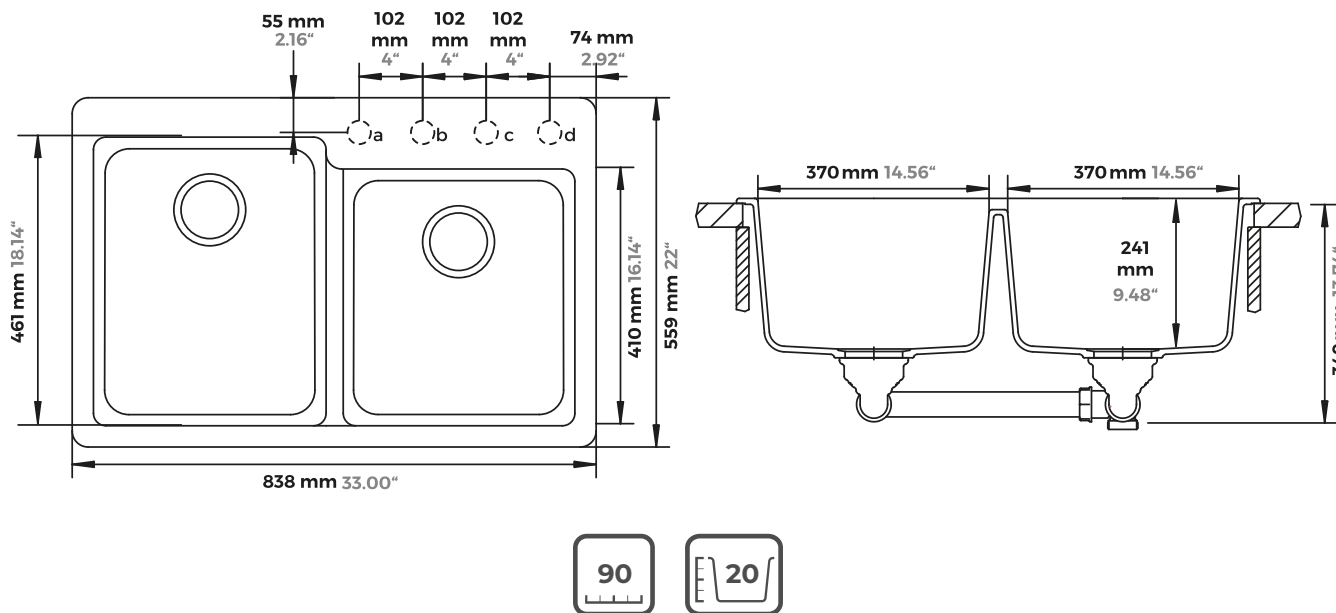

Madison N-175

Plantilla para corte

Empotrar

Submontar

Colores disponibles

Nero

Alpina

Profundidad
Premium