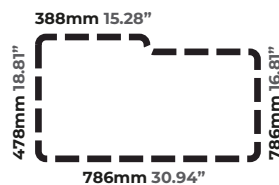

Madison N-175

Plantilla para corte

Empotrar

Submontar

Colores disponibles

Nero

Alpina

Profundidad
Premium