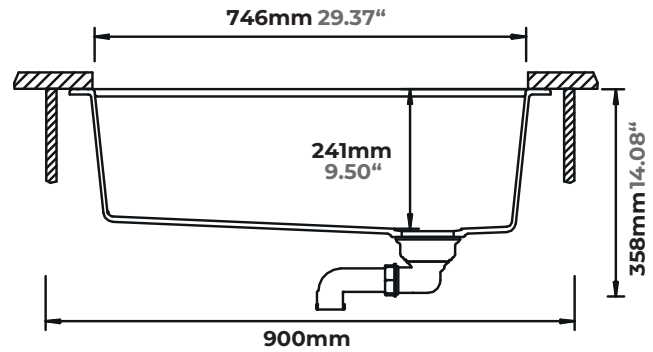

FREGADEROS DE CUARZO

SCHOCK

HANDMADE IN GERMANY

Mansion M-100L

Plantilla para corte

Submontar

753 x 498
29.66" x 19.63"

Colores disponibles

Nero

Alpina

Faldón
de 25.4cm

Profundidad
Premium

Todos los modelos incluyen:

- Contracanasta
- Cespol

COMPLEMENTOS EN COLOR

Black