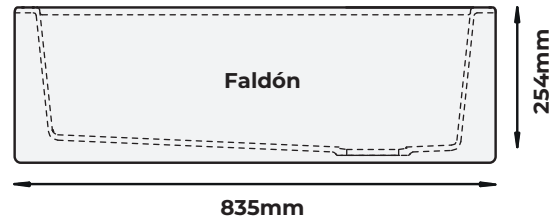

FREGADEROS DE CUARZO

SCHOCK

HANDMADE IN GERMANY

Mansion M-100L

Plantilla para corte

Submontar

753 x 498
29.66" x 19.63"

Colores disponibles

Nero

Alpina

Faldón
de 25.4cm

Profundidad
Premium

Todos los modelos incluyen:

- Contracanasta
- Cespol

COMPLEMENTOS EN COLOR

Black