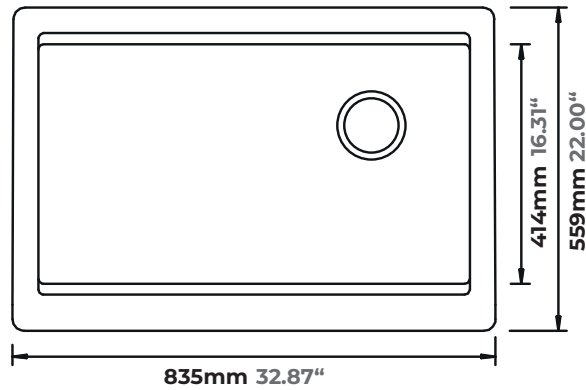

FREGADEROS DE CUARZO

SCHOCK

HANDMADE IN GERMANY

Mansion M-100L

Plantilla para corte

Submontar

753 x 498
29.66" x 19.63"

Colores disponibles

Nero

Alpina

Faldón
de 25.4cm

Profundidad
Premium

Todos los modelos incluyen:

- Contracanasta
- Cespol

COMPLEMENTOS EN COLOR

Black