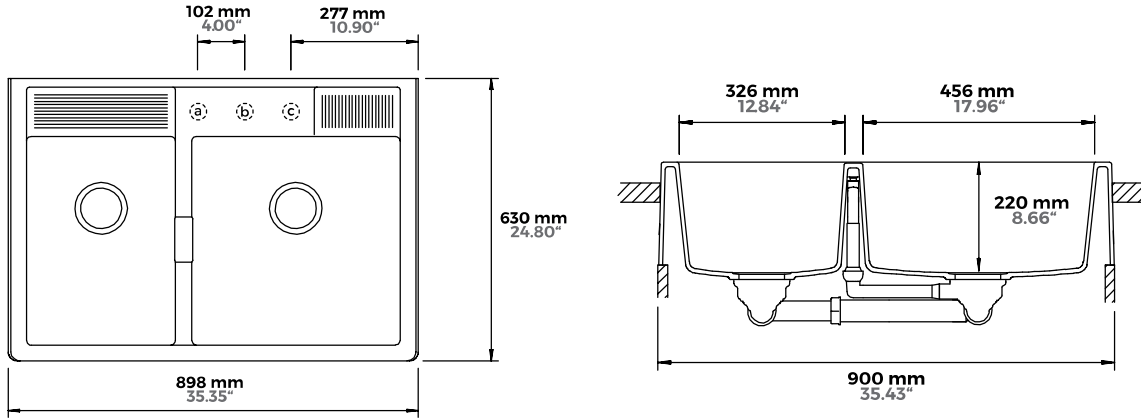

**SINK
GREEN**

FREGADEROS DE CUARZO
SCHOCK
HANDMADE IN GERMANY

Climate neutral
Product
ClimatePartner.com/14214-2103-1001

Kallio N-175

Plantilla para corte

Empotrar

Según diseño,
revisa el manual.

Faldón

Rejilla plegable inoxidable

CH: 39 cm | G: 48 cm