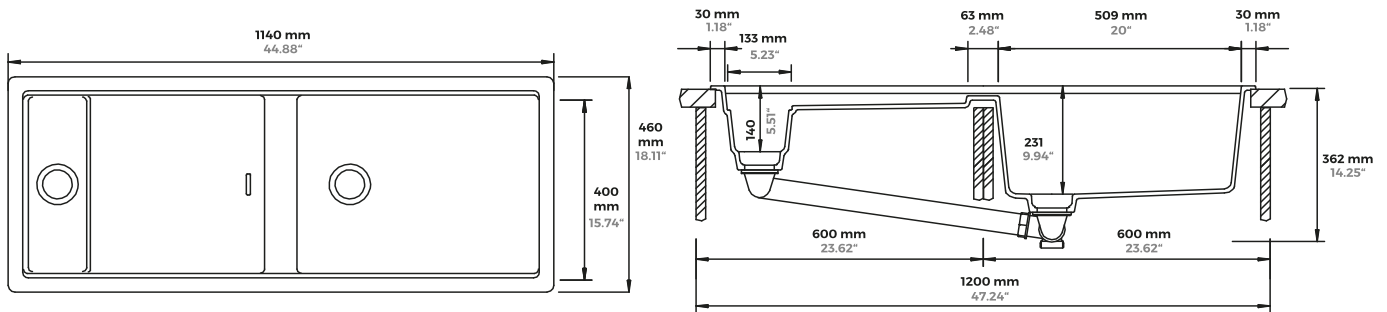

## Plantilla para corte

Empotrar

**1120 x 440**  
**44.09" x 17.32"**

Submontar

**1080 x 400**  
**42.52" x 15.75"**

Rejilla plegable negra

CH: 39 cm | G: 48 cm

Tabla de madera para picar