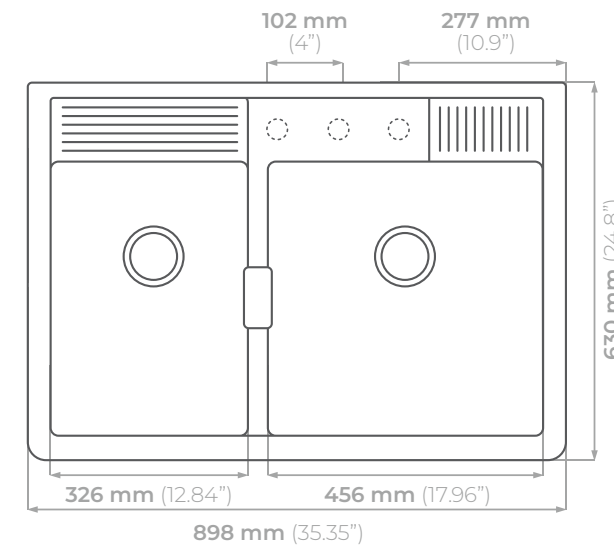

IT'S A MATCH!

Llave Eclipse Stainless
+ Complementos Schock

KALLIO N175

\$ 1,491.76 USD
(Precio de lista. IVA incluido).

Faldón 20 cm

Profundidad Premium

Huecos Personalizados

KALLIO N175