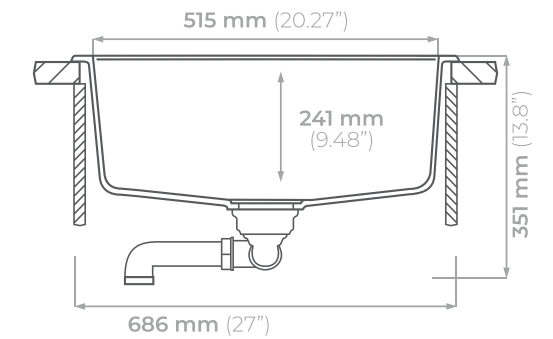

Plantilla para corte