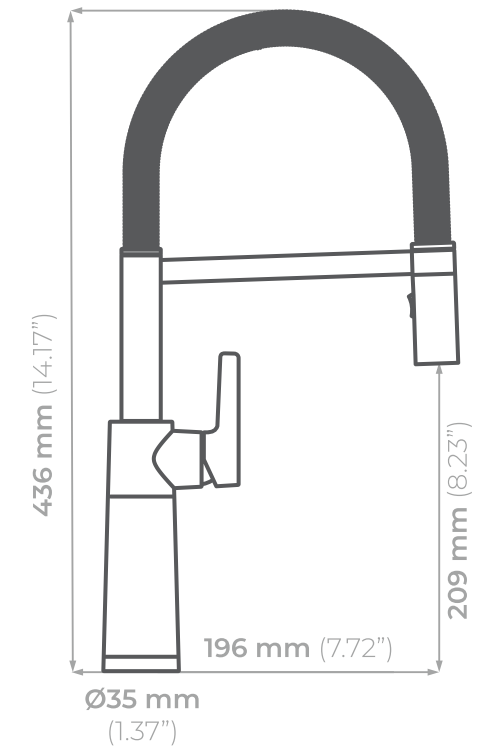

COLORES DISPONIBLES

GREENLINE

CRISTADUR

SC-550

$ 718.11 USD
(Precio de lista. IVA incluido).

Sin complicaciones

Manguera retráctil
de fácil limpieza

Selectivo

Boquilla
multifuncional

Protegido

Cono protector
de cuarzo
CRISTADUR®

Haz más

Diseño
ergonómico

¡100% COMBINABLE!

Crea la mezcla perfecta. SCHOCK te ofrece la posibilidad de combinar el modelo de llave con la tarja que más te guste.

¡Elige tu color y modelo favoritos!