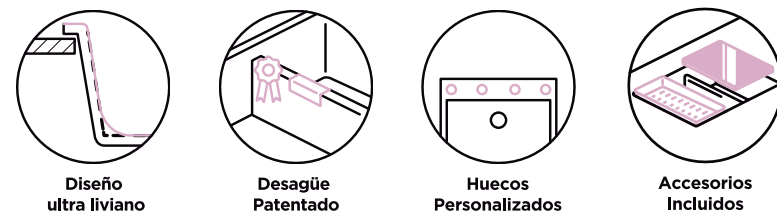

HORIZONT N200

$ 1,075.32 USD
(Precio de lista. IVA incluido).

**INCLUYE 2 ACCESORIOS.
¡ELIGE TUS FAVORITOS!**

(Ver página 166)