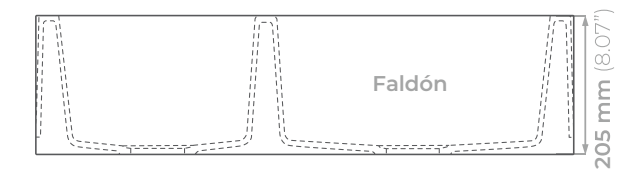

Plantilla para corte

Empotrar

Según diseño

Colores disponibles

Night

Day

Dusk

**AGREGA NUEVOS
COMPLEMENTOS EN COLOR**