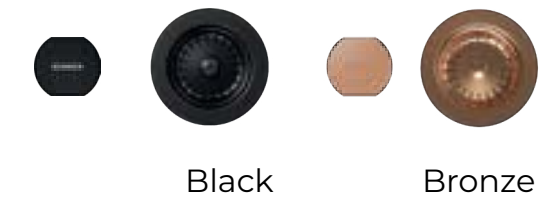

AGREGA NUEVOS COMPLEMENTOS EN COLOR

Todos los modelos incluyen:

- Desagüe automático
- Contracanal
- Cespel

$ 64.50 USD (Precio de lista. IVA incluido).