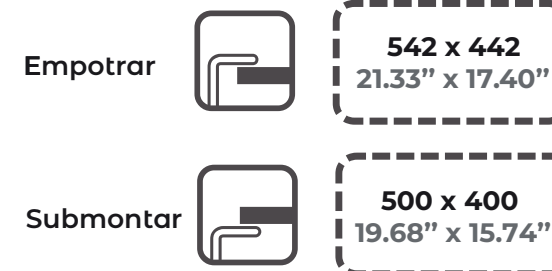

- Tabla FIBRE-ROCK para picar
- Rejilla plegable inoxidable / negra

*Con costo adicional

GREENWICH N100 L

* Para la instalación de un triturador en este modelo se requiere adquirir un adaptador 183

Plantilla para corte