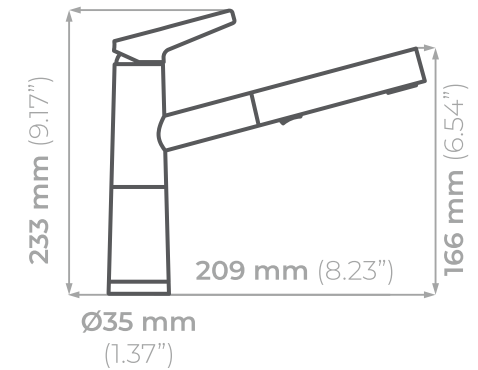

Chica | 39.5 cm |
Horizont N200, Prepstation D150 y
Greenwich N100XL

Mediana | 44.5 cm |
Chelsea N100XL, Chelsea N200 y Mansion M100L

Grande | 48 cm |
Madison N175, Mono D100XS, Galaxy N100

\$ 125.48 USD

Longitud aprovechable de la manguera:
600 mm

Características:
• Función Jet Spray
• Válvula antirretorno

Funcionamiento:
alta y baja presión

Presión mínima:
700 grs/cm²

Flujo de agua:
6.5 l/min

COLORES DISPONIBLES