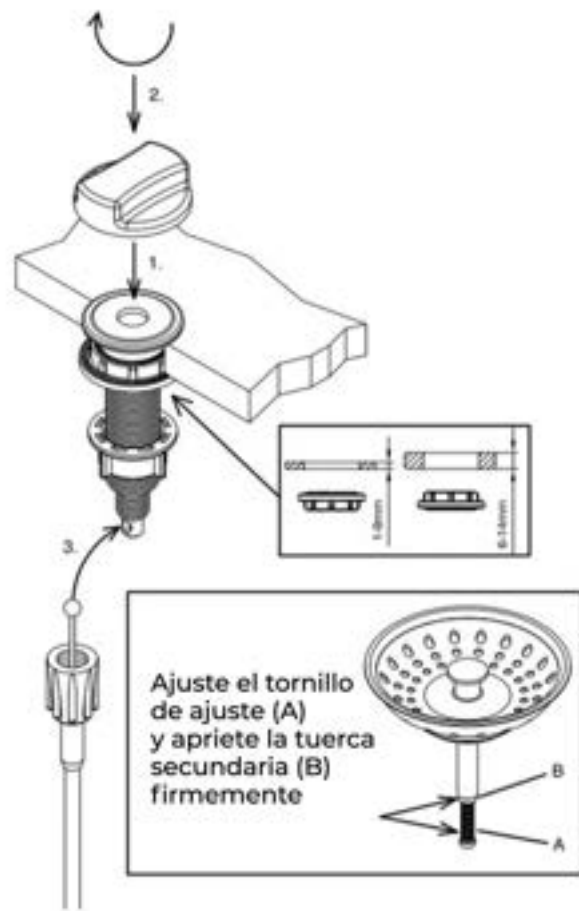

ACCESORIOS INCLUIDOS

Todos los modelos GREEN LINE Y CRISTADUR incluyen:

- Desagüe automático
- ContraCANASTA
- CESPOL

La broca para hacer la perforación debe de medir: 3.5 cm

(Precios de lista. IVA incluido).