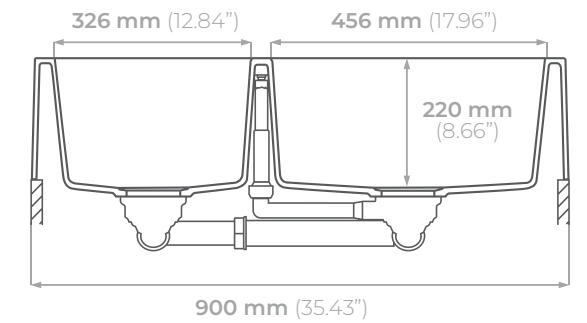

IT'S A MATCH!

Llave Eclipse Stainless
+ Complementos Schock

KALLIO N175

\$ 1,491.76 USD
(Precio de lista. IVA incluido).

Faldón 20 cm

Profundidad Premium

Huecos Personalizados

KALLIO N175