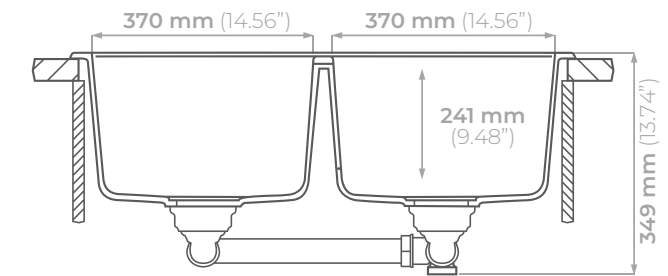

MADISON N175