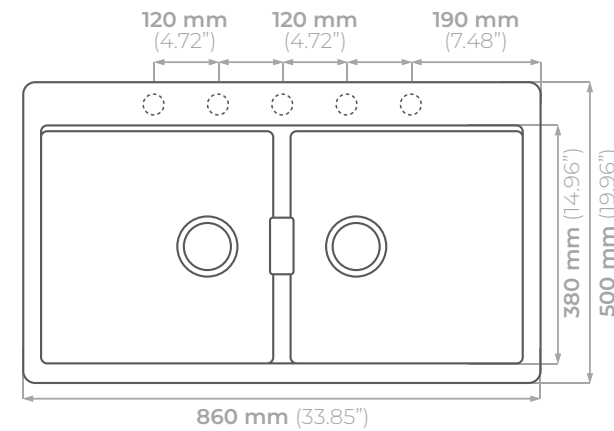

HORIZONT N200

Plantilla para corte

Colores disponibles

AGREGA NUEVOS COMPLEMENTOS EN COLOR

Black

Bronze

Todos los modelos incluyen:

- Desagüe automático
- Contracanal
- Cespól

$ 147.04 USD (Precio de lista. IVA incluido).

HORIZONT N200

$ 1,075.32 USD
(Precio de lista. IVA incluido).

**INCLUYE 2 ACCESORIOS.
¡ELIGE TUS FAVORITOS!**

(Ver página 166)