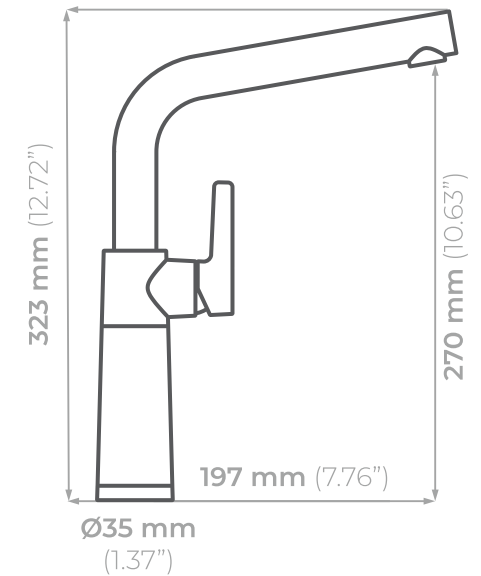

COLORES DISPONIBLES

GREENLINE

CRISTADUR

SC-540

$ 586.75 USD
(Precio de lista. IVA incluido).

¡MODELO EXTRAÍBLE!

Selectivo
Boquilla multifuncional

Protegido
Cono protector de cuarzo
CRISTADUR®

Haz más
Diseño ergonómico

¡100% COMBINABLE!

Crea la mezcla perfecta. SCHOCK te ofrece la posibilidad de combinar el modelo de llave con la tarja que más te guste.

¡Elige tu color y modelo favoritos!