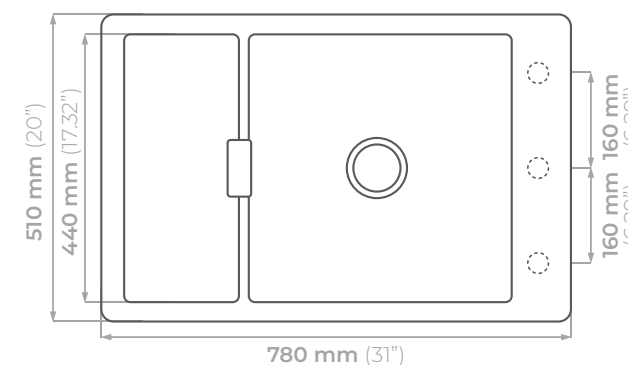

Plantilla para corte

Empotrar

760 x 490
29.92" x 19.29"

Submontar

764 x 494
30.08" x 19.45"

Colores disponibles

Magma

Stone

Polaris

Bronze

Todos los modelos incluyen:

- Desagüe automático
- Contracanasta
- Cespol

AGREGA NUEVOS COMPLEMENTOS EN COLOR

Black

Bronze

MONO D100 XS

$ 780.68 USD
(Precio de lista. IVA incluido).

Desagüe auxiliar

Huecos Personalizados

INCLUYE

- Rack escurridor para vasos y platos.

¡ELIGE TUS ACCESORIOS!

- Rejilla plegable inoxidable / negra
- Tabla FIBRE-ROCK para picar

*Con costo adicional

$ 101.43 USD (Precio de lista. IVA incluido).