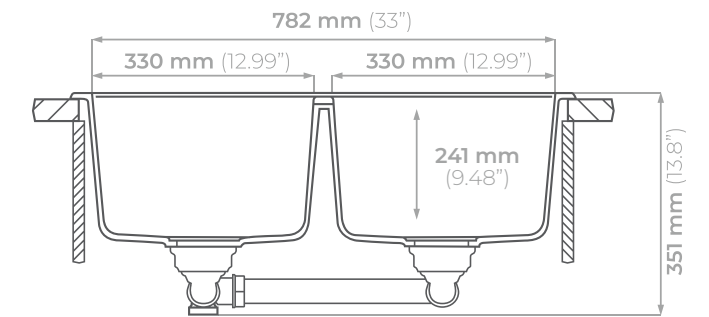

*Con costo adicional

CHELSEA N200

Plantilla para corte

CHELSEA N200

\$ 650.76 USD
(Precio de lista. IVA incluido).

¡ACCESORIOS DISPONIBLES!

- Tabla FIBRE-ROCK para picar
- Rejilla plegable inoxidable / negra