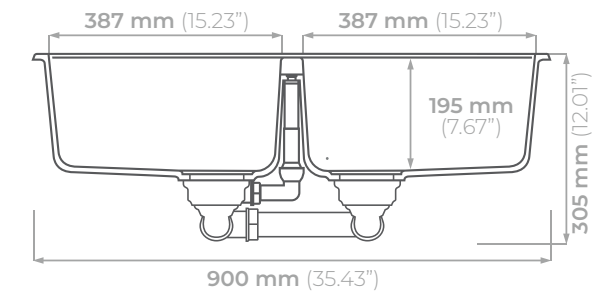

HORIZONT N200

Plantilla para corte

Colores disponibles

AGREGA NUEVOS COMPLEMENTOS EN COLOR

Black

Bronze

Todos los modelos incluyen:

- Desagüe automático
- Contracanal
- Cespól

$ 147.04 USD (Precio de lista. IVA incluido).

HORIZONT N200

$ 1,075.32 USD
(Precio de lista. IVA incluido).

**INCLUYE 2 ACCESORIOS.
¡ELIGE TUS FAVORITOS!**

(Ver página 166)