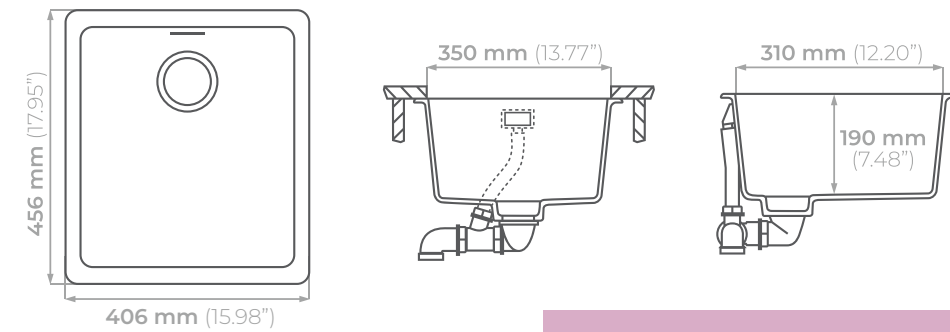

GREENWICH N100 S

* Para la instalación de un triturador en este modelo se requiere adquirir un adaptador 183

Plantilla para corte

Colores disponibles