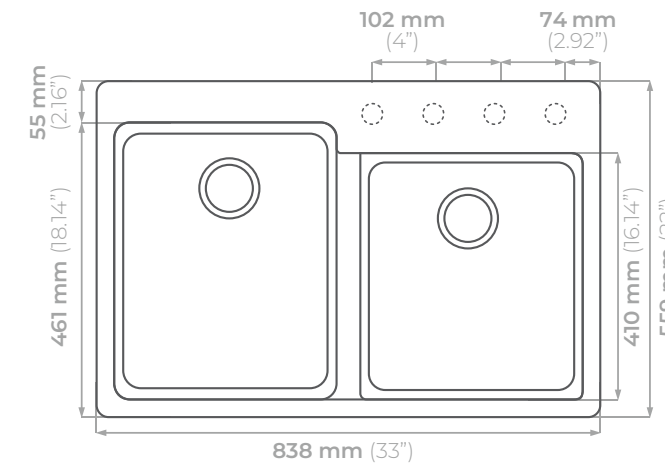

MADISON N175