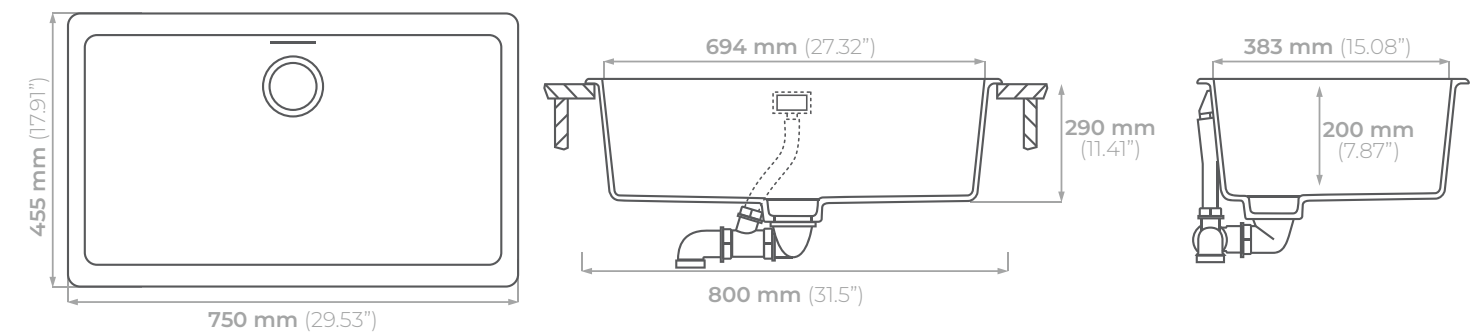

* Para la instalación de un triturador en este modelo se requiere adquirir un adaptador 183