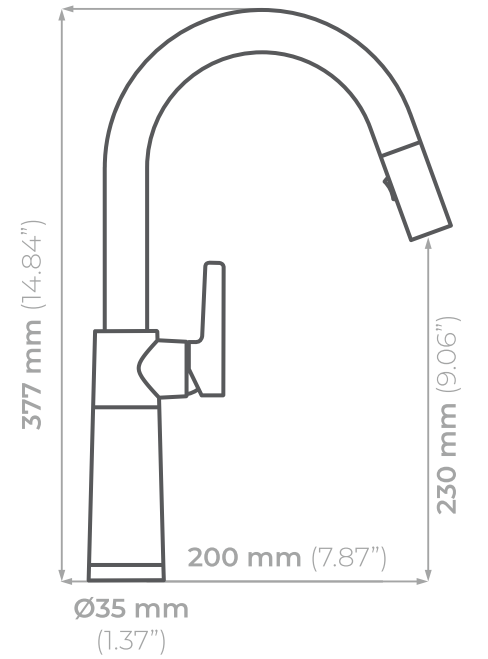

Posición maneral:
derecha

Longitud aprovechable de la manguera:
400 mm

Características:
• Función Jet Spray
• Válvula antirretorno

Funcionamiento:
alta y baja presión

Presión mínima:
700 grs/cm²

Flujo de agua:
6 l/min