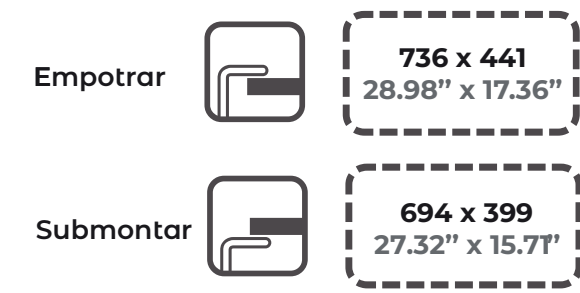

Plantilla para corte

* Para la instalación de un triturador en este modelo se requiere adquirir un adaptador 183