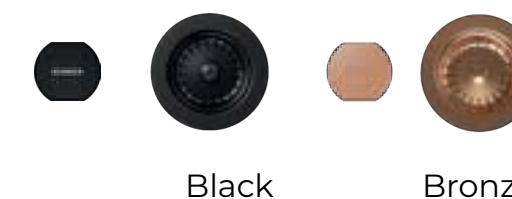

* Para la instalación de un triturador en este modelo se requiere adquirir un adaptador 183

Colores disponibles

Todos los modelos incluyen:

- Desagüe automático
- Contracanal
- Cespol

AGREGA NUEVOS COMPLEMENTOS EN COLOR