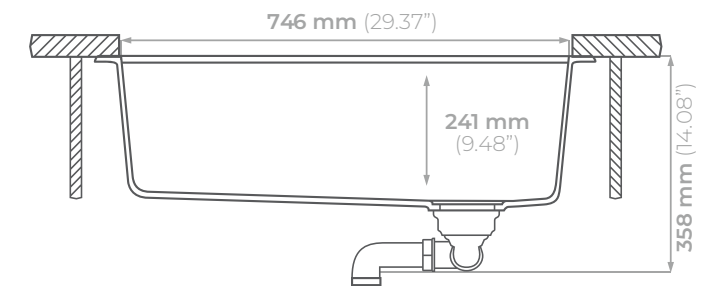

\$82.92 USD (Precio de lista. IVA incluido).

MANSION M100 L

Plantilla para corte

MANSION M100 L

\$ 995.28 USD
(Precio de lista. IVA incluido).

Faldón de 25.4cm

Profundidad Premium

Colores disponibles