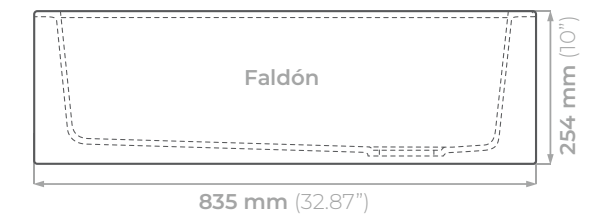

\$82.92 USD (Precio de lista. IVA incluido).

MANSION M100 L

Plantilla para corte

MANSION M100 L

\$ 995.28 USD
(Precio de lista. IVA incluido).

Faldón de 25.4cm

Profundidad Premium

Colores disponibles