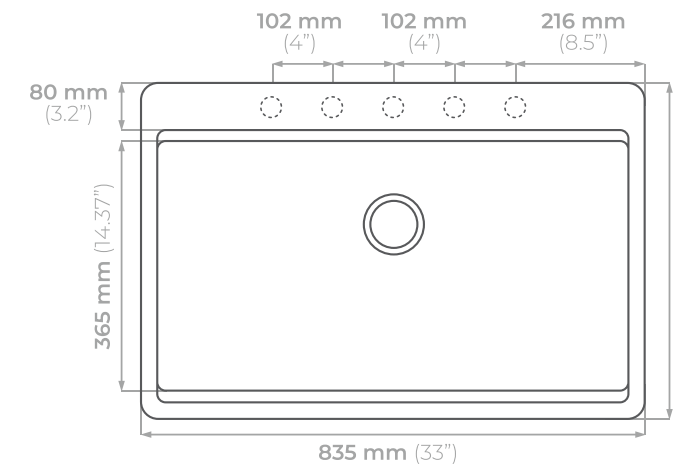

CHELSEA N100 XL

Plantilla para corte

Colores disponibles

AGREGA NUEVOS
COMPLEMENTOS EN COLOR

Todos los modelos incluyen:

- Contracanasta
- Cespól

$41.46 USD (Precio de lista. IVA incluido).