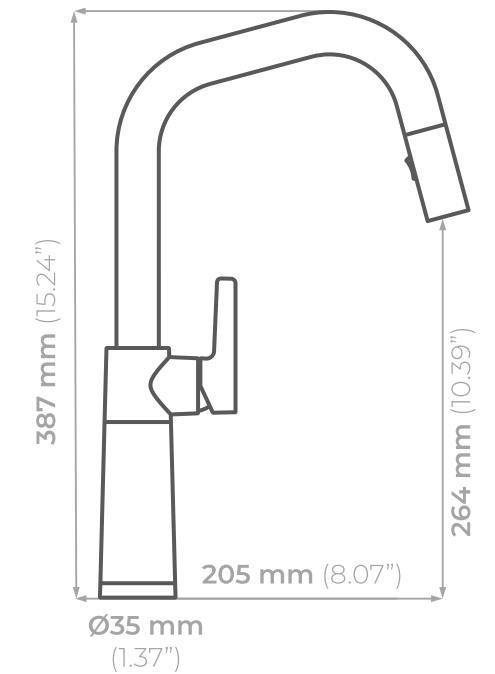

COLORES DISPONIBLES

GREENLINE

CRISTADUR

SC-530

$ 586.75 USD
(Precio de lista. IVA incluido).

¡MODELO EXTRAÍBLE!

Selectivo

Boquilla multifuncional

Protegido

Cono protector de cuarzo
CRISTADUR®

Haz más

Diseño ergonómico

¡100% COMBINABLE!

Crea la mezcla perfecta. **SCHOCK** te ofrece la posibilidad de combinar el modelo de llave con la tarja que más te guste.

¡Elige tu color y modelo favoritos!