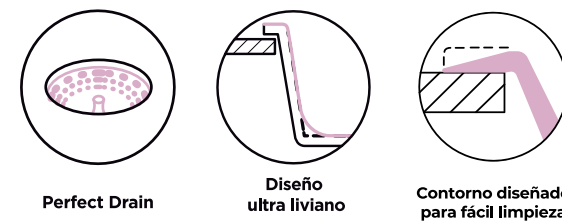

¡ACCESORIOS DISPONIBLES!

- Tabla FIBRE-ROCK para picar
- Rejilla plegable inoxidable / negra

*Con costo adicional