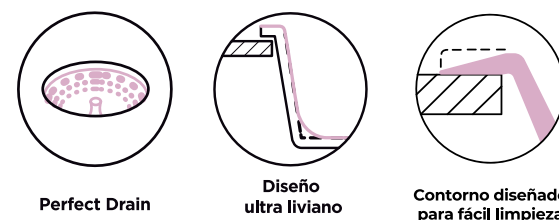

¡ACCESORIOS DISPONIBLES!

- Tabla FIBRE-ROCK para picar
- Rejilla plegable inoxidable / negra

*Con costo adicional