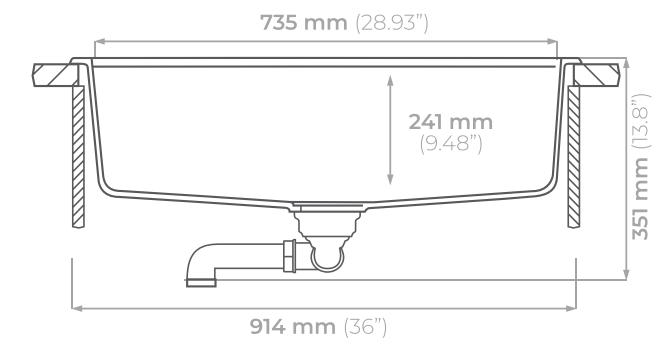

CHELSEA N100 XL

Plantilla para corte

Colores disponibles

AGREGA NUEVOS
COMPLEMENTOS EN COLOR

Todos los modelos incluyen:

- Contracanasta
- Cespól

$41.46 USD (Precio de lista. IVA incluido).