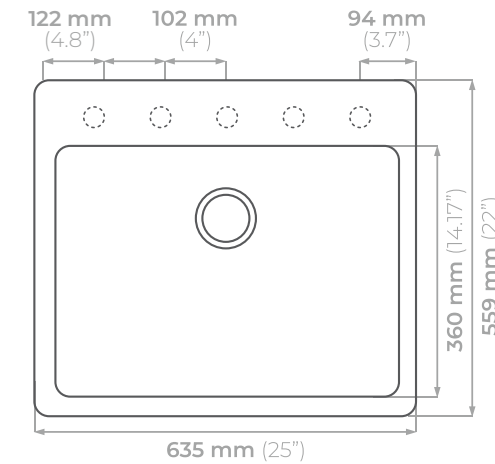

Plantilla para corte