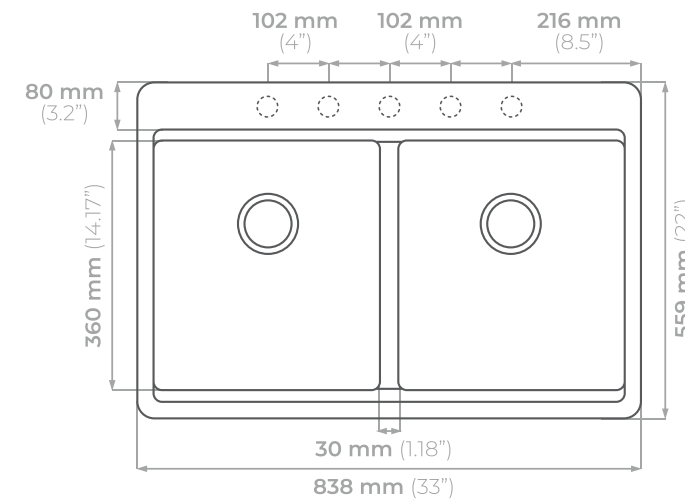

*Con costo adicional

CHELSEA N200

Plantilla para corte

CHELSEA N200

\$ 650.76 USD
(Precio de lista. IVA incluido).

¡ACCESORIOS DISPONIBLES!

- Tabla FIBRE-ROCK para picar
- Rejilla plegable inoxidable / negra