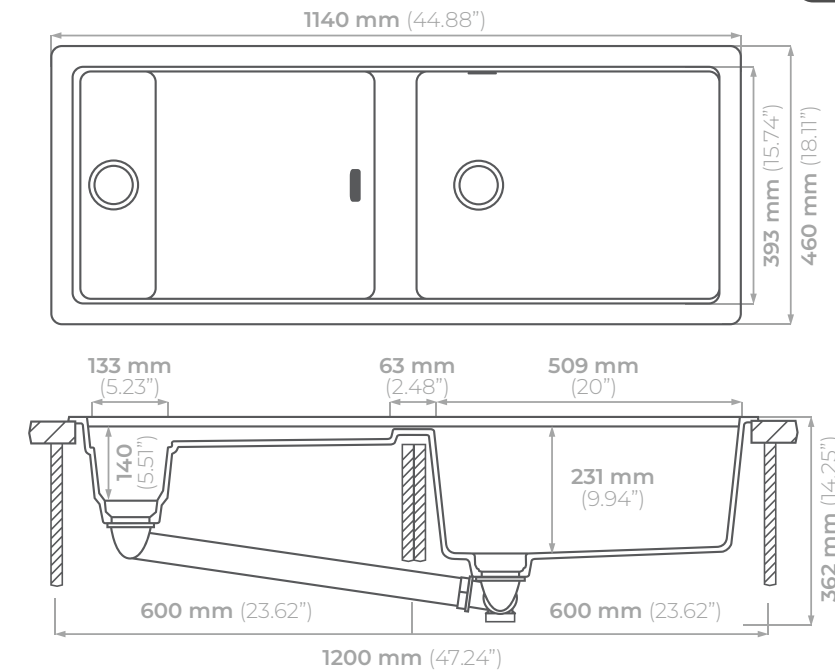

PREPSTATION D150

* Para la instalación de un triturador en este modelo se requiere adquirir un adaptador 183

Plantilla para corte

Empotrar

1120 x 440
44.09" x 17.32"

Submontar

1080 x 393
42.52" x 15.75"

* Para la instalación de un triturador en este modelo se requiere adquirir un adaptador 183

Colores disponibles

Night

Day

Dusk

AGREGA NUEVOS COMPLEMENTOS EN COLOR

Black

Bronze

Todos los modelos incluyen:

- Desagüe automático
- Contracanal
- Cespel

$ 116.56 USD (Precio de lista. IVA incluido).