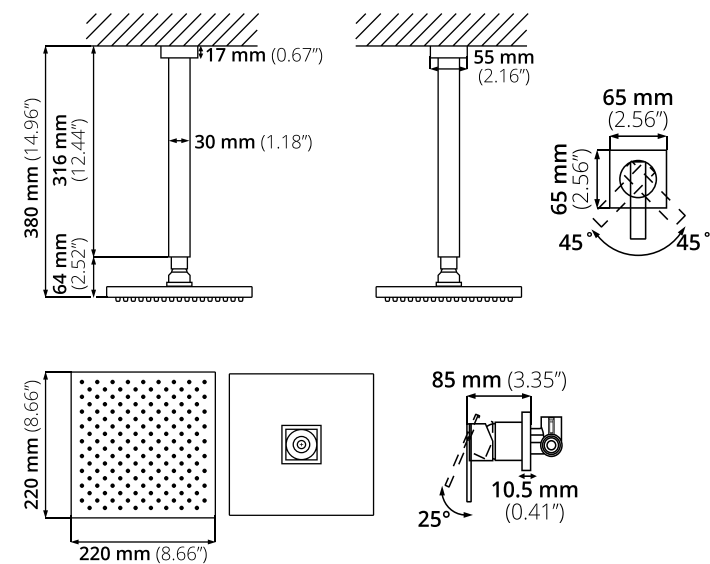

Funcionamiento:

Alta y baja presión.

Se recomienda presión mínima de 700 g/cm²

Acabado: Cepillado

Pacífica G-35B

Regadera:

100% acero inoxidable

Funcionamiento:

Alta y baja presión.

Se recomienda presión mínima de 700 g/cm²

Acabado: Cepillado

Cascade G-39 SINGLE

Regadera:

100% acero inoxidable

Funcionamiento:

Con y sin hidroneumático.

Se recomienda presión mínima de 700 g/cm²

Acabado: Cepillado

Cascade G-41B

Regadera:

100% acero inoxidable

Funcionamiento:

Alta y baja presión.

Se recomienda presión mínima de 700 g/cm²