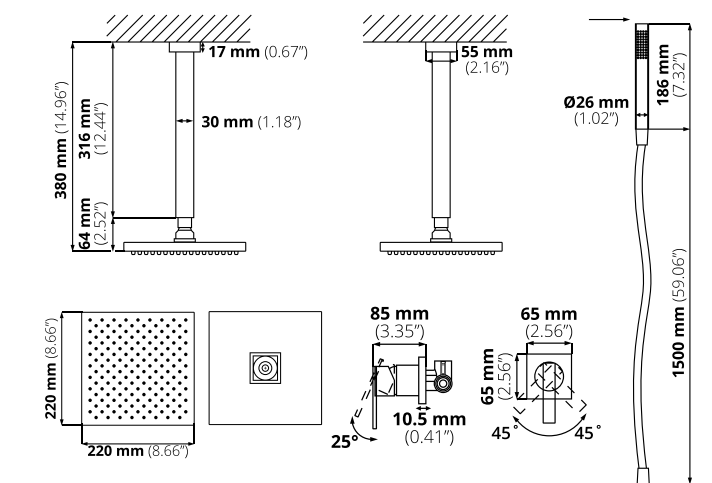

Funcionamiento:

Alta y baja presión.

Se recomienda presión mínima de 700 g/cm²

Acabado: Cepillado