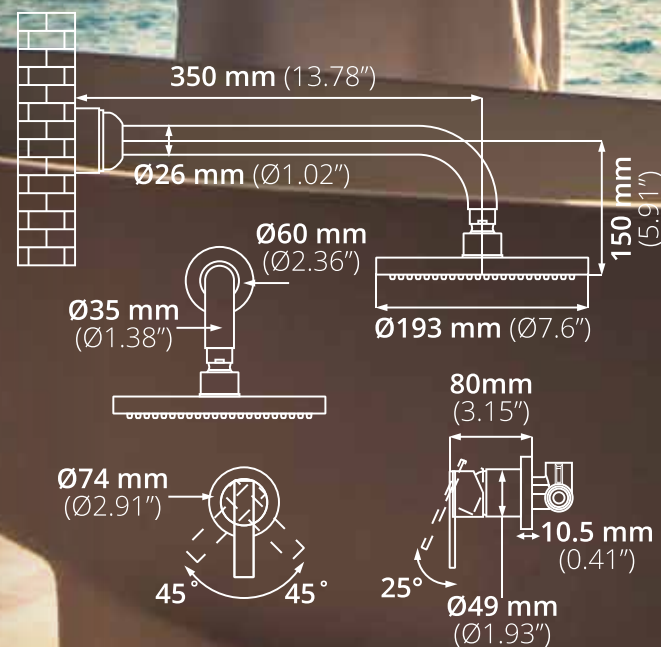

Funcionamiento:

Alta y baja presión.

Se recomienda presión mínima de 700 g/cm²

Acabado: Cepillado

Pacífica G-35B

Regadera:

100% acero inoxidable

Funcionamiento:

Alta y baja presión.

Se recomienda presión mínima de 700 g/cm²

Acabado: Cepillado

Cascade G-39 SINGLE

Regadera:

100% acero inoxidable

Funcionamiento:

Con y sin hidroneumático.

Se recomienda presión mínima de 700 g/cm²

Acabado: Cepillado

Cascade G-41B

Regadera:

100% acero inoxidable

Funcionamiento:

Alta y baja presión.

Se recomienda presión mínima de 700 g/cm²