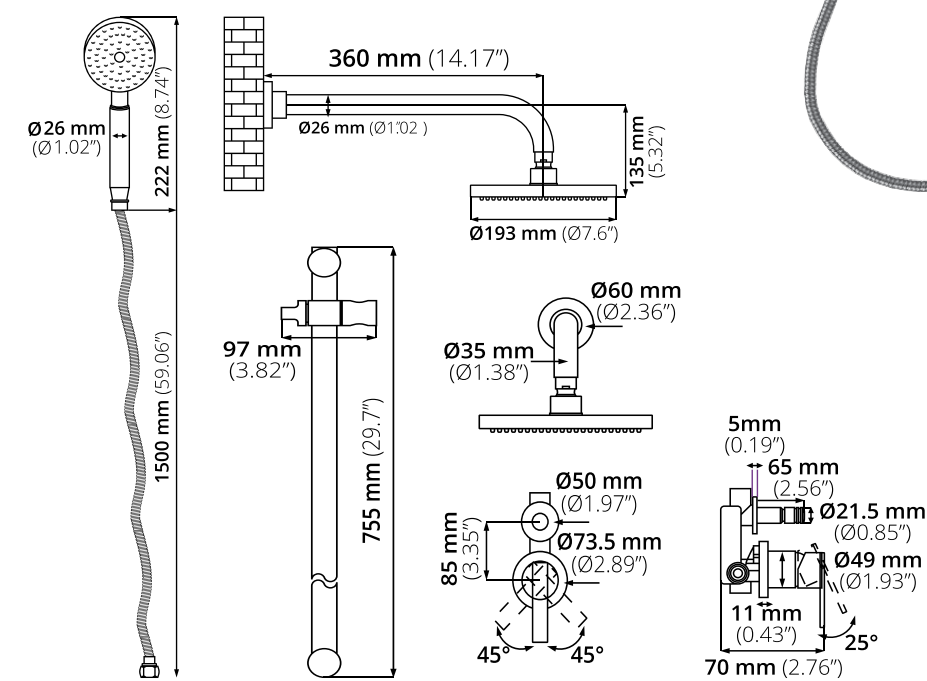

Funcionamiento:

Alta y baja presión.

Se recomienda presión mínima de 700 g/cm²

Acabado: Cepillado

Pacífica G-35B

Regadera:

100% acero inoxidable

Funcionamiento:

Alta y baja presión.

Se recomienda presión mínima de 700 g/cm²

Acabado: Cepillado

Cascade G-39 SINGLE

Regadera:

100% acero inoxidable

Funcionamiento:

Con y sin hidroneumático.

Se recomienda presión mínima de 700 g/cm²

Acabado: Cepillado

Cascade G-41B

Regadera:

100% acero inoxidable

Funcionamiento:

Alta y baja presión.

Se recomienda presión mínima de 700 g/cm²