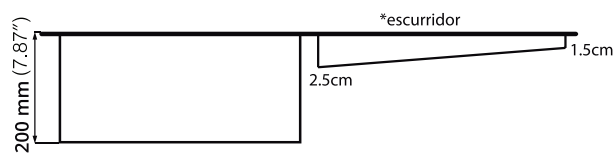

eclipse®

S T A I N L E S S

100% a cero
inoxidable

10 años
de garantía

libre
de plomo

Radio
higiénico

*Cuenta con declinación en el escurridor

10050

SUBMONTAR QUADRA

Acero serie: 304
Calibre: 18
Profundidad de tarja: 200
Acabado: Cepillado
Medida mínima de gabinete: 100 cm