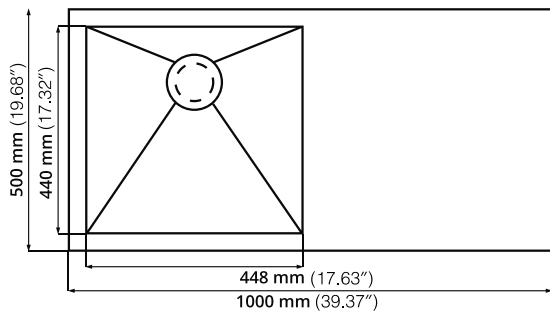

eclipse®

S T A I N L E S S

100% a cero
inoxidable

10 años
de garantía

libre
de plomo

Radio
higiénico

*Cuenta con declinación en el escurridor

10050

SUBMONTAR QUADRA

Acero serie: 304
Calibre: 18
Profundidad de tarja: 200
Acabado: Cepillado
Medida mínima de gabinete: 100 cm