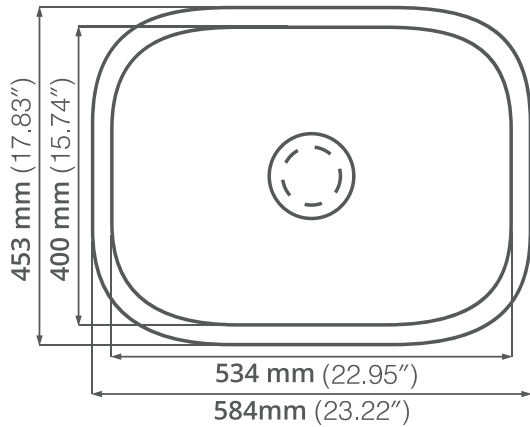

eclipse®

S T A I N L E S S

100% a cero
inoxidable

10 años
de garantía

libre
de plomo

2318

SUBMONTAR DESIGNER

Acero serie: 304

Calibre: 18

Profundidad de tarja: 228

Acabado: Cepillado

Medida mínima de gabinete: 60 cm