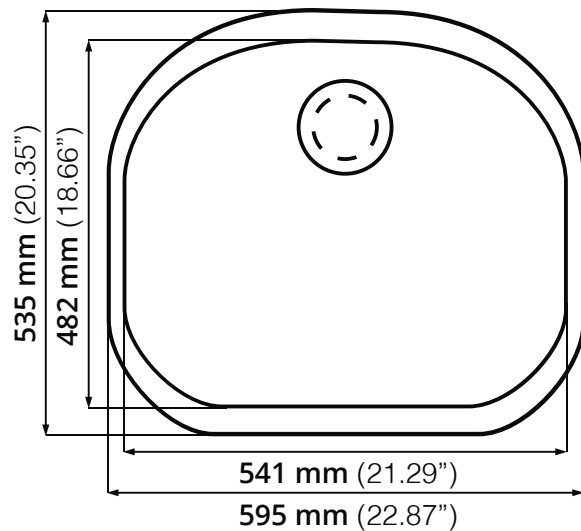

eclipse®

S T A I N L E S S

100% a cero
inoxidable

10 años
de garantía

libre
de plomo

2421

SUBMONTAR DESIGNER

Acero serie: 304

Calibre: 18

Profundidad de tarja: 223

Acabado: Cepillado

Medida mínima de gabinete: 60 cm