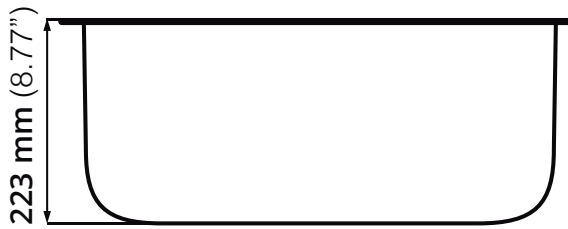

eclipse®

S T A I N L E S S

100% a cero
inoxidable

10 años
de garantía

libre
de plomo

2421

SUBMONTAR DESIGNER

Acero serie: 304

Calibre: 18

Profundidad de tarja: 223

Acabado: Cepillado

Medida mínima de gabinete: 60 cm