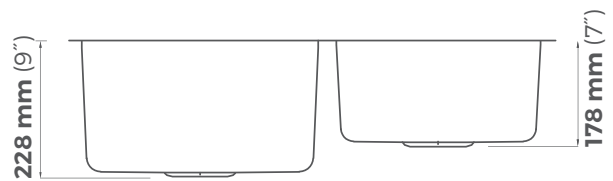

eclipse®

S T A I N L E S S

100% a cero
inoxidable

10 años
de garantía

libre
de plomo

503 HD

SR 6040

SUBMONTAR ARCHITECT

Acero serie: 304

Calibre: 16

Profundidad de tarja: 228 y 178 (9 y 7")

Acabado: Cepillado

Medida mínima de gabinete: 90 cm