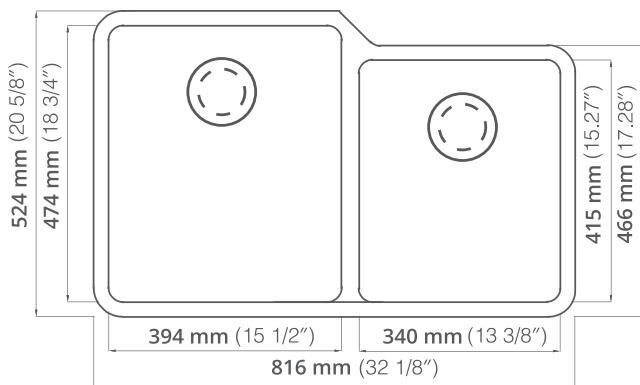

eclipse®

S T A I N L E S S

100% a cero
inoxidable

10 años
de garantía

libre
de plomo

503 HD

SR 6040

SUBMONTAR ARCHITECT

Acero serie: 304

Calibre: 16

Profundidad de tarja: 228 y 178 (9 y 7")

Acabado: Cepillado

Medida mínima de gabinete: 90 cm