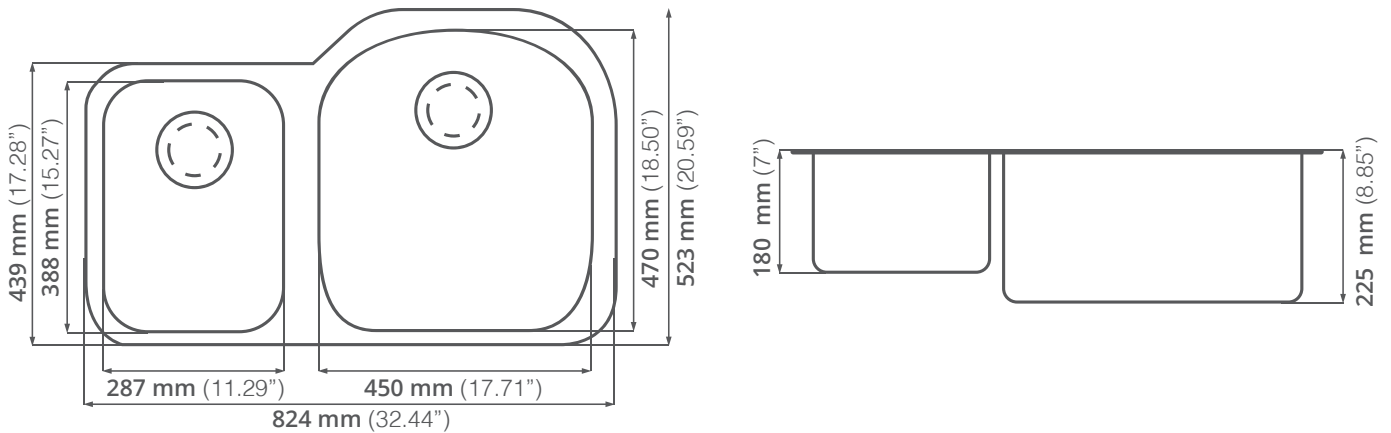

eclipse®

S T A I N L E S S

100% a cero
inoxidable

10 años
de garantía

libre
de plomo

601 R

Acero serie: 304

Calibre: 16

Profundidad de tarja: 225 y 180

Acabado: Cepillado

Medida mínima de gabinete: 90 cm

SUBMONTAR ARCHITECT