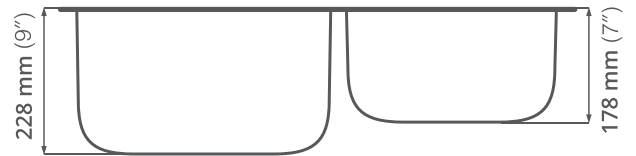

eclipse®

S T A I N L E S S

100% a cero
inoxidable

10 años
de garantía

libre
de plomo

603 Value

SUBMONTAR DESIGNER

Acero serie: 304

Calibre: 18

Profundidad de tarja: 228 y 178

Acabado: Cepillado

Medida mínima de gabinete: 90 cm