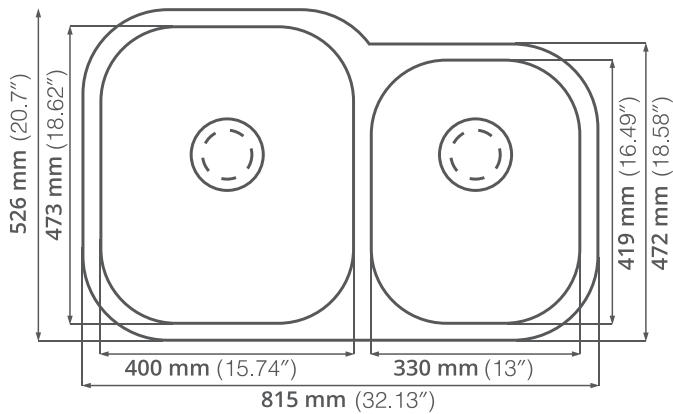

eclipse®

S T A I N L E S S

100% a cero
inoxidable

10 años
de garantía

libre
de plomo

603 Value

SUBMONTAR DESIGNER

Acero serie: 304

Calibre: 18

Profundidad de tarja: 228 y 178

Acabado: Cepillado

Medida mínima de gabinete: 90 cm