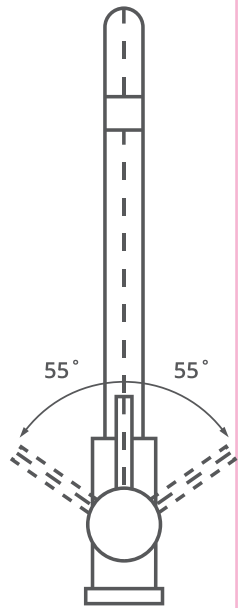

GRIFERÍA COCINA  
**ONE PIECE**

100% ACERO  
INOXIDABLE

10 AÑOS  
DE GARANTÍA

LIBRE  
DE PLOMO

**EA 64**  
**VALUE**

**Llave para cocina:**

100% acero inoxidable

**Funcionamiento:**

Alta y baja presión.

Presión mínima de 700 grs/cm<sup>2</sup>

**Cartucho:**

Cerámico

**Acabado:**

Cepillado