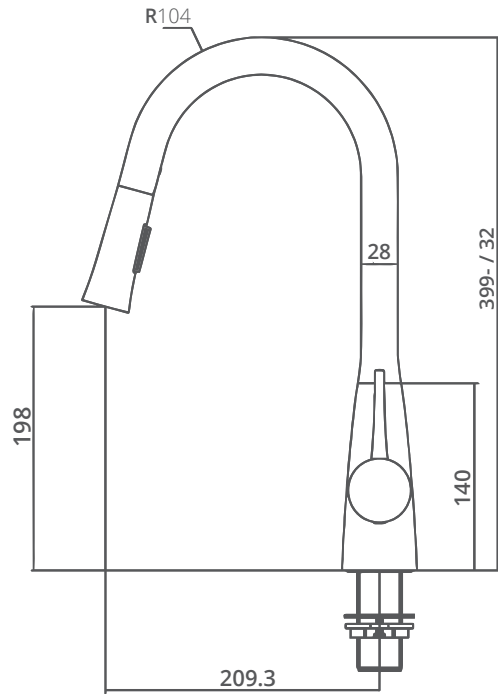

GRIFERÍA COCINA
EXTRAÍBLE

100% ACERO
INOXIDABLE

10 AÑOS
DE GARANTÍA

LIBRE
DE PLOMO

EC 108
VALUE

Llave para cocina:

100% acero inoxidable

Funcionamiento:

Alta y baja presión.

Presión mínima de 700 grs/m²

Cartucho: Cerámico

Acabado: Cepillado

Extracción de cabezal: 60 cm