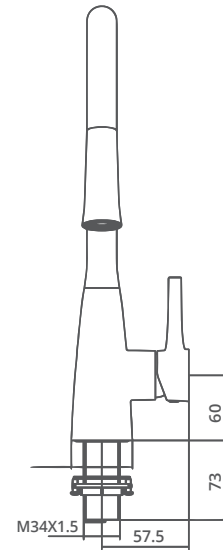

GRIFERÍA COCINA
EXTRAÍBLE

100% ACERO
INOXIDABLE

10 AÑOS
DE GARANTÍA

LIBRE
DE PLOMO

EC 108
VALUE

Llave para cocina:

100% acero inoxidable

Funcionamiento:

Alta y baja presión.

Presión mínima de 700 grs/m²

Cartucho: Cerámico

Acabado: Cepillado

Extracción de cabezal: 60 cm