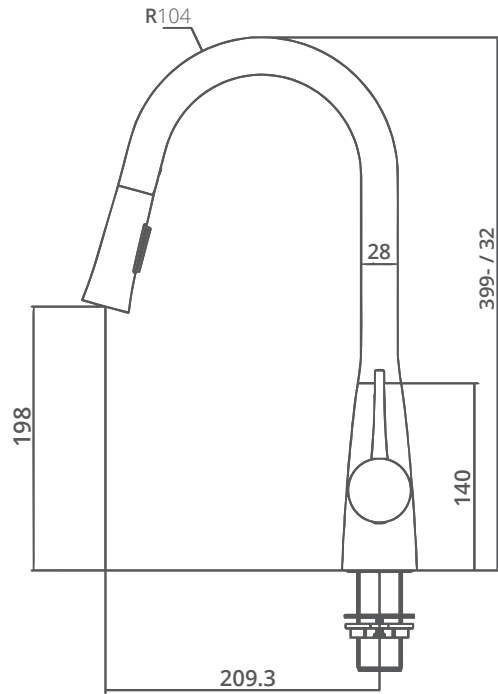

GRIFERÍA COCINA
EXTRAÍBLE

100% ACERO
INOXIDABLE

10 AÑOS
DE GARANTÍA

LIBRE
DE PLOMO

EC 108 NG

Llave para cocina:

100% acero inoxidable

Funcionamiento:

Alta y baja presión.

Presión mínima de 700 grs/m²

Cartucho: Cerámico

Acabado: Cepillado

Extracción de cabezal: 60 cm