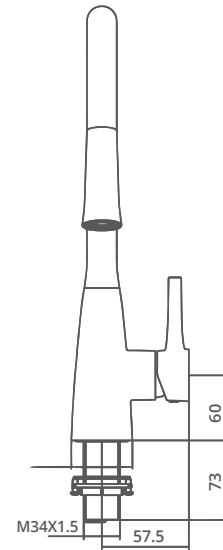

GRIFERÍA COCINA
EXTRAÍBLE

100% ACERO
INOXIDABLE

10 AÑOS
DE GARANTÍA

LIBRE
DE PLOMO

EC 108 NG

Llave para cocina:

100% acero inoxidable

Funcionamiento:

Alta y baja presión.

Presión mínima de 700 grs/m²

Cartucho: Cerámico

Acabado: Cepillado

Extracción de cabezal: 60 cm