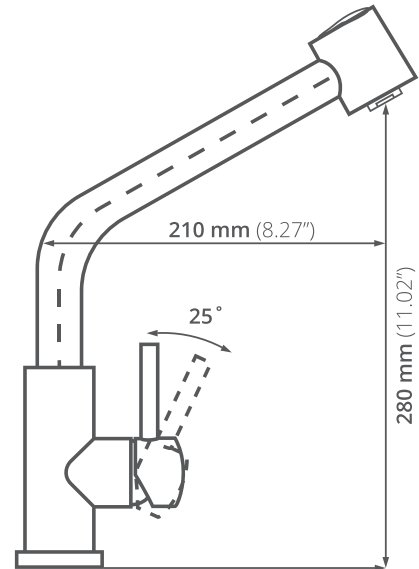

GRIFERÍA COCINA
EXTRAÍBLE

*Manguera extraíble en nylon color negro.

100% ACERO
INOXIDABLE

10 AÑOS
DE GARANTÍA

LIBRE
DE PLOMO

EC 74
VALUE

Llave para cocina:

100% acero inoxidable

Funcionamiento:

Alta y baja presión.

Presión mínima de 700 grs/m²

Cartucho: Cerámico

Acabado: Cepillado

Extracción de cabezal: 90 cm