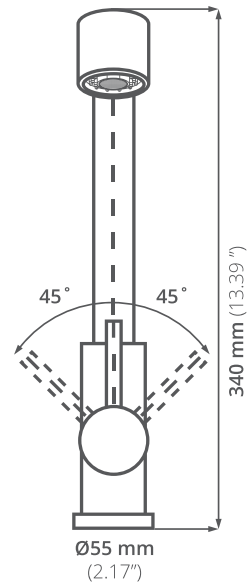

GRIFERÍA COCINA
EXTRAÍBLE

*Manguera extraíble en nylon color negro.

100% ACERO
INOXIDABLE

10 AÑOS
DE GARANTÍA

LIBRE
DE PLOMO

EC 74
VALUE

Llave para cocina:

100% acero inoxidable

Funcionamiento:

Alta y baja presión.

Presión mínima de 700 grs/m²

Cartucho: Cerámico

Acabado: Cepillado

Extracción de cabezal: 90 cm