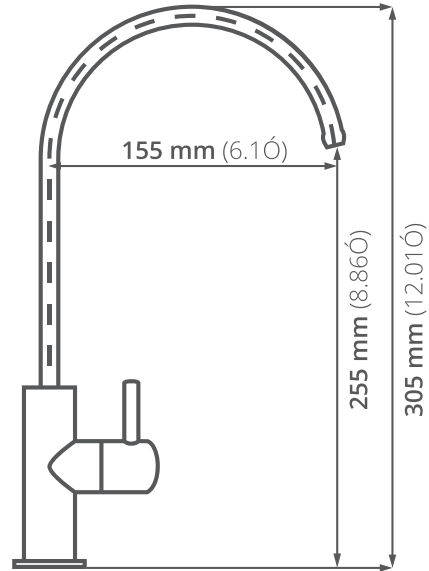

GRIFERÍA COCINA
PURIFICACIÓN

*No incluye sistema de purificación

100% ACERO
INOXIDABLE

10 AÑOS
DE GARANTÍA

LIBRE
DE PLOMO

F 7A

Llave para cocina con sistema dual:

100% acero inoxidable

Funcionamiento:

Alta y baja presión.

Presión mínima de 700 grs/m²

Cartucho:

Cerámico y acero inoxidable

Acabado:

Cepillado