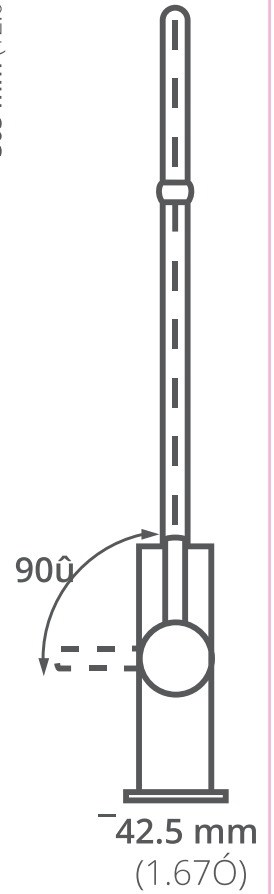

GRIFERÍA COCINA
PURIFICACIÓN

*No incluye sistema de purificación

100% ACERO
INOXIDABLE

10 AÑOS
DE GARANTÍA

LIBRE
DE PLOMO

F 7A

Llave para cocina con sistema dual:

100% acero inoxidable

Funcionamiento:

Alta y baja presión.

Presión mínima de 700 grs/m²

Cartucho:

Cerámico y acero inoxidable

Acabado:

Cepillado