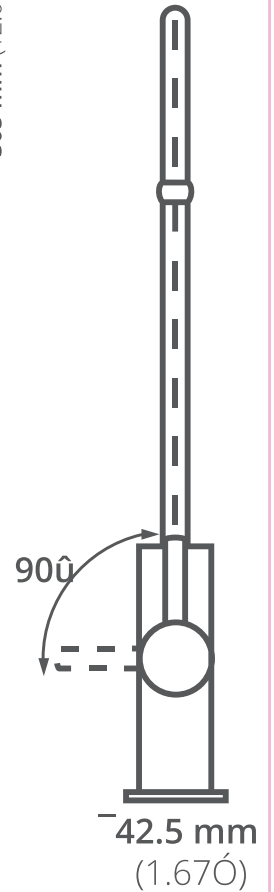

GRIFERÍA COCINA
PURIFICACIÓN

*No incluye sistema de purificación

100% ACERO
INOXIDABLE

10 AÑOS
DE GARANTÍA

LIBRE
DE PLOMO

F7A BZ

Llave para cocina con sistema dual:

100% acero inoxidable

Funcionamiento:

Alta y baja presión.

Presión mínima de 700 grs/m²

Cartucho:

Cerámico y acero inoxidable

Acabado:

Cepillado