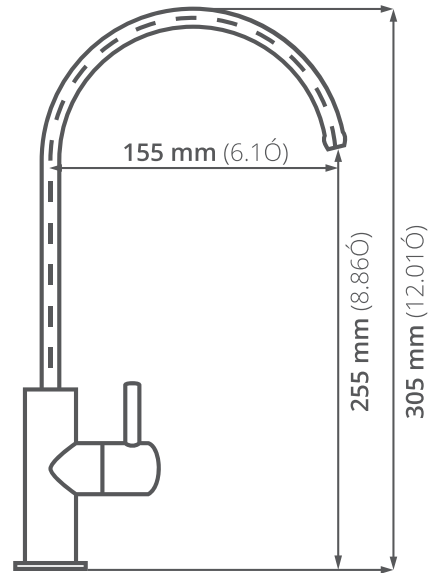

GRIFERÍA COCINA
PURIFICACIÓN

*No incluye sistema de purificación

100% ACERO
INOXIDABLE

10 AÑOS
DE GARANTÍA

LIBRE
DE PLOMO

F7A BZ

Llave para cocina con sistema dual:

100% acero inoxidable

Funcionamiento:

Alta y baja presión.

Presión mínima de 700 grs/m²

Cartucho:

Cerámico y acero inoxidable

Acabado:

Cepillado