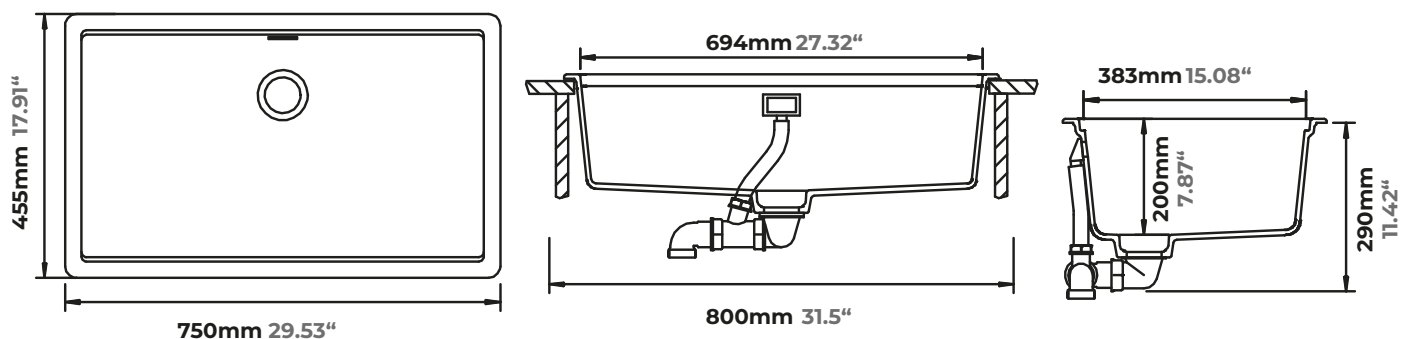

Greenwich N-100XL

Plantilla para corte

Colores disponibles

Drenaje Perfecto Radio Perfecto Drenaje Auxiliar

COMPLEMENTOS EN COLOR

Black Bronze

Todos los modelos incluyen:

- Desagüe automático
- Contracanal
- Cespel