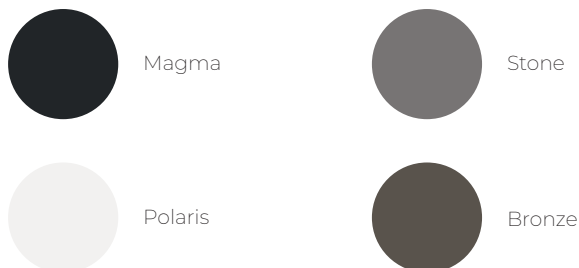

Greenwich N-100XL

Plantilla para corte

Colores disponibles

Drenaje Perfecto Radio Perfecto Drenaje Auxiliar

COMPLEMENTOS EN COLOR

Black Bronze

Todos los modelos incluyen:

- Desagüe automático
- Contracanal
- Cespel