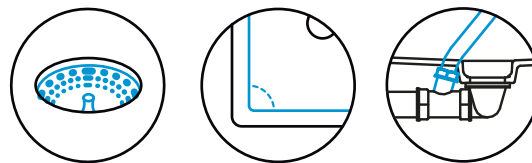

Greenwich N-100XL

Plantilla para corte

Colores disponibles

Drenaje Perfecto Radio Perfecto Drenaje Auxiliar

COMPLEMENTOS EN COLOR

Black Bronze

Todos los modelos incluyen:

- Desagüe automático
- Contracanal
- Cespel