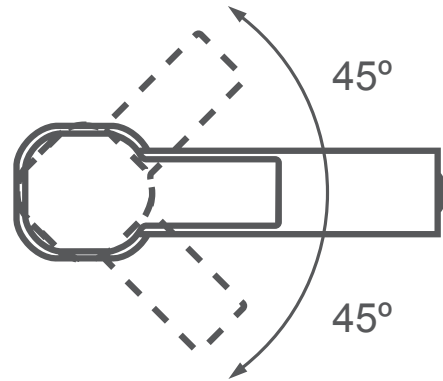

eclipse®

S T A I N L E S S

100% ACERO
INOXIDABLE

10 AÑOS
DE GARANTÍA

LIBRE
DE PLOMO

IMA 100

Llave para baño: 100% acero inoxidable

Funcionamiento:

Alta y baja presión. Presión mínima de 700 grs/cm²

Cartucho: Cerámico

Acabado: Cepillado