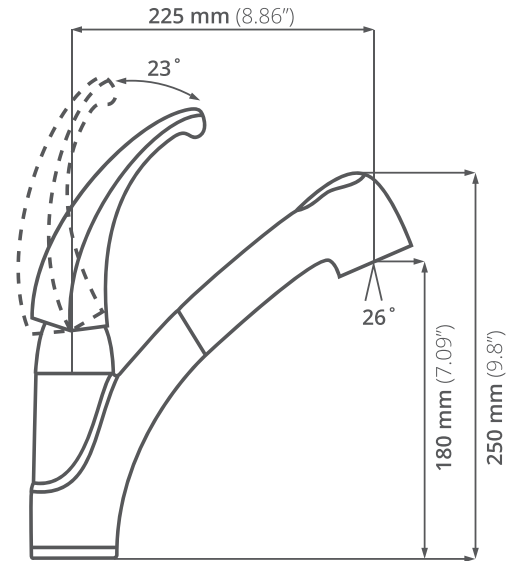

GRIFERÍA COCINA
EXTRAÍBLE

*Manguera extraíble en nylon color negro.

100% ACERO
INOXIDABLE

10 AÑOS
DE GARANTÍA

LIBRE
DE PLOMO

KS 3029

Llave para cocina:

100% acero inoxidable

Funcionamiento:

Alta y baja presión.

Presión mínima de 700 grs/cm²

Cartucho: Cerámico

Acabado: Cepillado

Extracción de cabezal: 90 cm