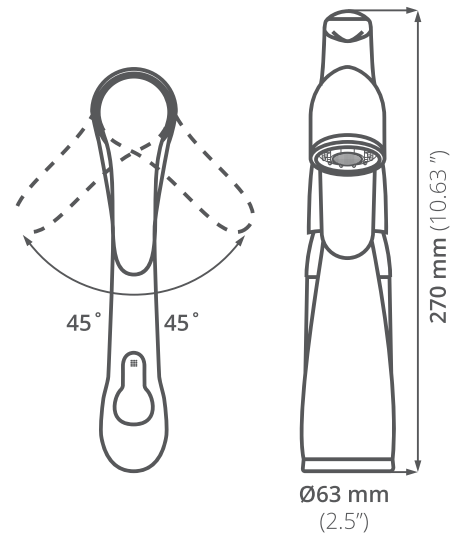

GRIFERÍA COCINA
EXTRAÍBLE

*Manguera extraíble en nylon color negro.

100% ACERO
INOXIDABLE

10 AÑOS
DE GARANTÍA

LIBRE
DE PLOMO

KS 3029

Llave para cocina:

100% acero inoxidable

Funcionamiento:

Alta y baja presión.

Presión mínima de 700 grs/cm²

Cartucho: Cerámico

Acabado: Cepillado

Extracción de cabezal: 90 cm