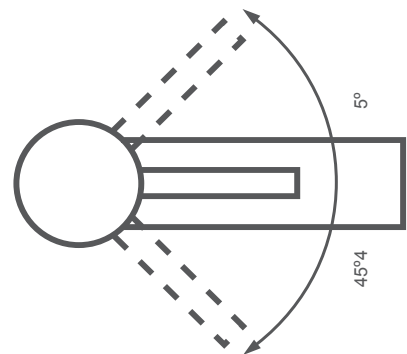

eclipse[®]

S T A I N L E S S

100% ACERO
INOXIDABLE

10 AÑOS
DE GARANTÍA

LIBRE
DE PLOMO

LAV 736

Llave para baño: 100% acero inoxidable

Funcionamiento:

Alta y baja presión. Presión mínima de 700 grs/cm²

Cartucho: Cerámico

Acabado: Cepillado