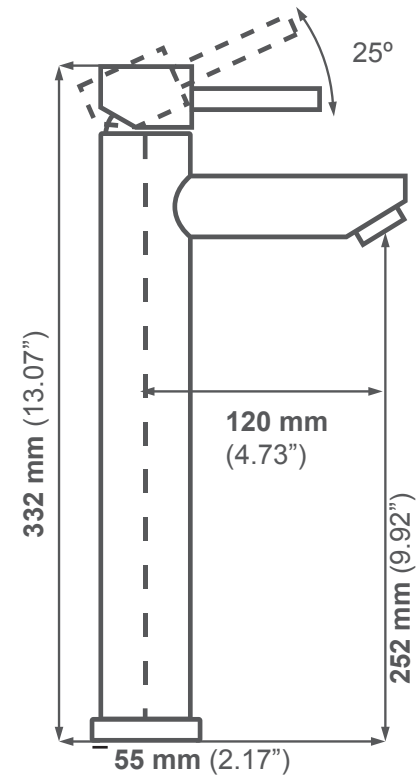

eclipse[®]

S T A I N L E S S

100% ACERO INOXIDABLE

10 AÑOS DE GARANTÍA

LIBRE DE PLOMO

LAV 736 H

Llave para baño: 100% acero inoxidable

Funcionamiento:

Alta y baja presión. Presión mínima de 700 grs/cm²

Cartucho: Cerámico

Acabado: Cepillado