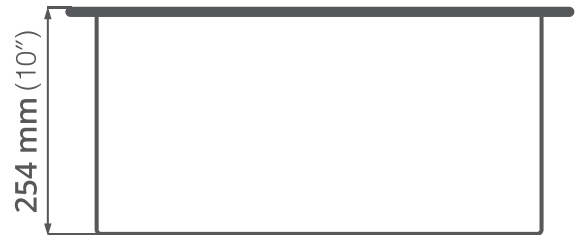

eclipse®

S T A I N L E S S

100% a cero
inoxidable

10 años
de garantía

libre
de plomo

Radio
higiénico

*Incluye una rejilla y Radio Higiénico

VSR 2318

SUBMONTAR QUADRA

Acero serie: 304

Calibre: 16

Profundidad de tarja: 254

Acabado: Cepillado

Medida mínima de gabinete: 60 cm