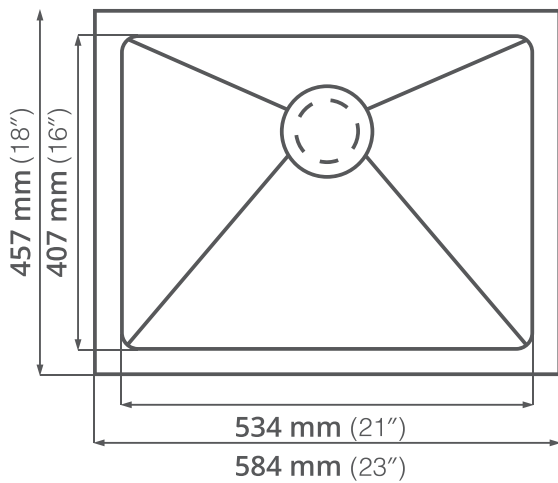

eclipse®

S T A I N L E S S

100% a cero
inoxidable

10 años
de garantía

libre
de plomo

Radio
higiénico

*Incluye una rejilla y Radio Higiénico

VSR 2318

SUBMONTAR QUADRA

Acero serie: 304

Calibre: 16

Profundidad de tarja: 254

Acabado: Cepillado

Medida mínima de gabinete: 60 cm