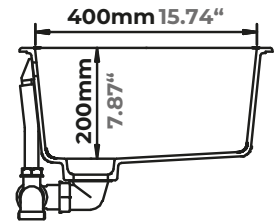

FREGADEROS DE CUARZO

SCHOCK

HANDMADE IN GERMANY

Greenwich N-100L

Plantilla para corte

Colores disponibles

Drenaje Perfecto

Radio Perfecto