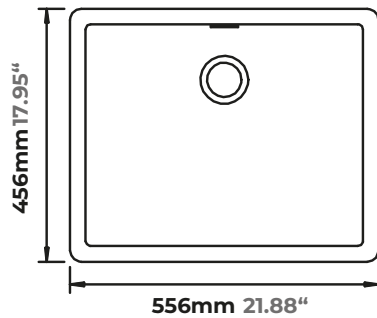

FREGADEROS DE CUARZO

SCHOCK

HANDMADE IN GERMANY

Greenwich N-100L

Plantilla para corte

Colores disponibles

Drenaje Perfecto

Radio Perfecto