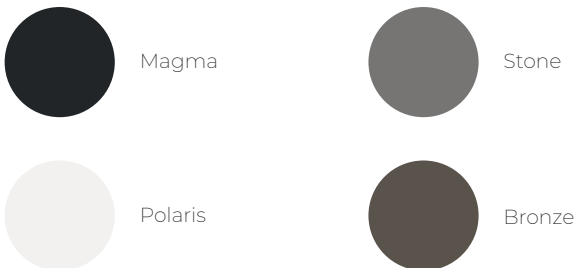

FREGADEROS DE CUARZO

SCHOCK

HANDMADE IN GERMANY

Greenwich N-100L

Plantilla para corte

Colores disponibles

Drenaje Perfecto

Radio Perfecto

Drenaje Auxiliar

COMPLEMENTOS EN COLOR

Todos los modelos incluyen:

- Desagüe automático
- Contracanal
- Cespól

CRISTADUR®

Black

Bronze