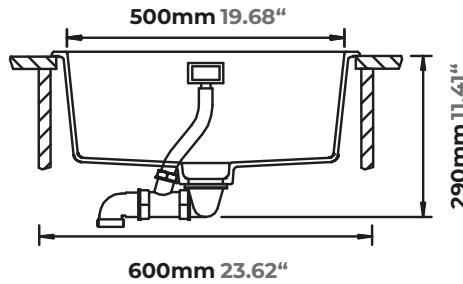

FREGADEROS DE CUARZO

SCHOCK

HANDMADE IN GERMANY

Greenwich N-100L

Plantilla para corte

Colores disponibles

Drenaje Perfecto

Radio Perfecto