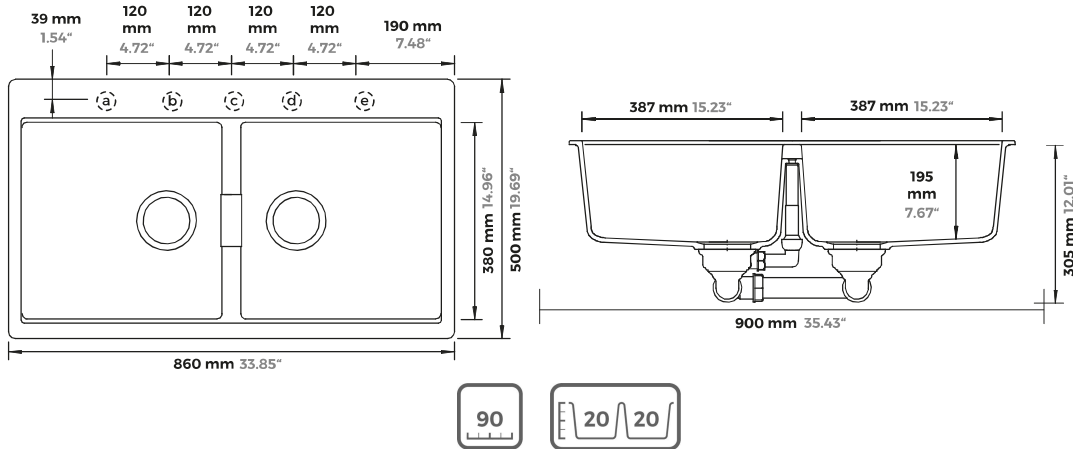

## Plantilla para corte

Empotrar

**830 x 470**  
**33.07" x 18.9"**

Submontar

**820 x 410**  
**33.01" x 19.13"**

Rejilla plegable negra

CH: 39 cm | G: 48 cm

Tabla de madera para picar