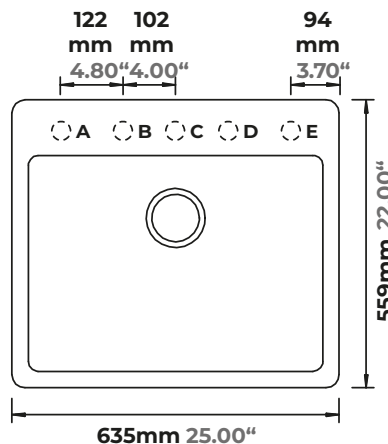

Virtus N-100S

Plantilla para corte

Empotrar

615 x 539
 24.21" x 21.22"

Submontar

578 x 426
 22.76" x 16.77"

Colores disponibles

Nero