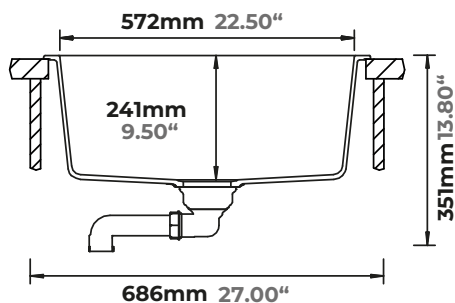

Virtus N-100S

Plantilla para corte

Empotrar

615 x 539
 24.21" x 21.22"

Submontar

578 x 426
 22.76" x 16.77"

Colores disponibles

Nero