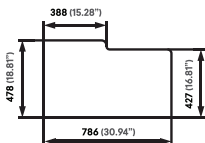

ALIVE N-175

Plantilla para corte

Empotrar

Submontar

¡Elige tus accesorios!

- Tabla FIBRE-ROCK para picar
- Rejilla plegable inoxidable / negra

Colores

Magma