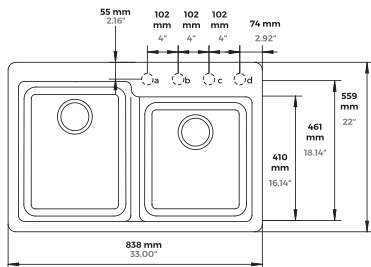

ALIVE N-175

Plantilla para corte

Empotrar

Submontar

¡Elige tus accesorios!

- Tabla FIBRE-ROCK para picar
- Rejilla plegable inoxidable / negra

Colores

Magma