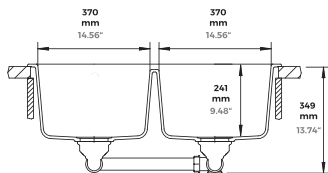

ALIVE N-175

Plantilla para corte

Empotrar

Submontar

¡Elige tus accesorios!

- Tabla FIBRE-ROCK para picar
- Rejilla plegable inoxidable / negra

Colores

Magma