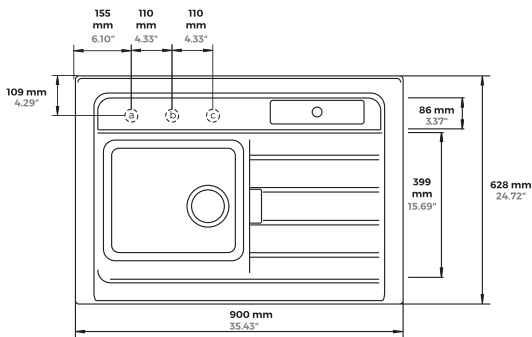

GRANDO M-100

Empotrar

Plantilla para corte

Según dise ño,
revisa el manual.

Incluye faldón perimetral
de 209 mm