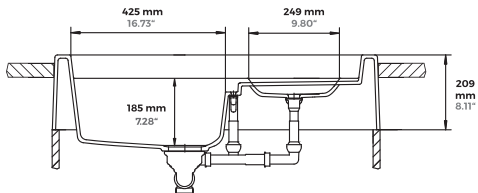

GRANDO M-100

Empotrar

Plantilla para corte

Según dise ño,
revisa el manual.

Incluye faldón perimetral
de 209 mm