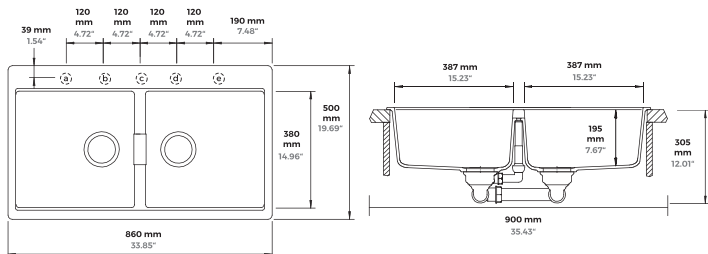

HORIZONT N-200

Plantilla para corte

Empotrar

Submontar

Incluye 2 accesorios.
¡Elige tus favoritos!

Colores

Magma

Stone