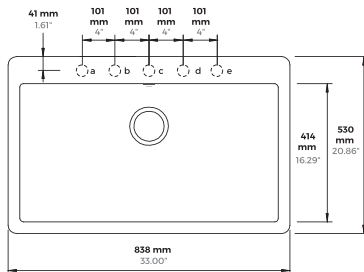

MONTANO N-100 XL

Plantilla para corte

Empotrar

818 x 510
32.2" x 20.08"

Submontar

782 x 428
30.79" x 16.85"

¡Elige tus accesorios!

- Tabla FIBRE-ROCK para picar
- Rejilla plegable inoxidable / negra