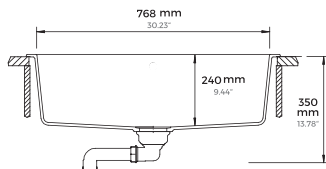

MONTANO N-100 XL

Plantilla para corte

Empotrar

818 x 510
32.2" x 20.08"

Submontar

782 x 428
30.79" x 16.85"

¡Elige tus accesorios!

- Tabla FIBRE-ROCK para picar
- Rejilla plegable inoxidable / negra