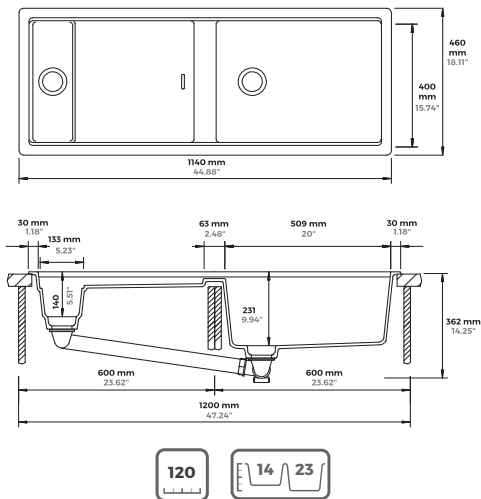

PREPSTATION D-150

**Incluye 2 accesorios.
¡Elige tus favoritos!**

Colores

Magma

Stone

Polaris

Bronze