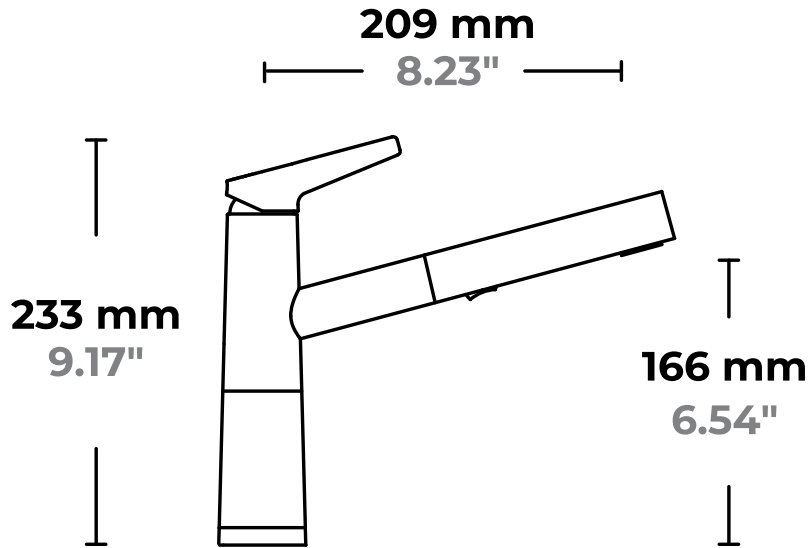

FREGADEROS DE CUARZO

SCHOCK

HANDMADE IN GERMANY

MODELO **SC-510** 
EXTRAÍBLE

Selectivo
Boquilla
multifuncional

Protegido
Cono protector
de cuarzo
CRISTADUR®

Haz más
Diseño
ergonómico

Rango de giro: 120°

Posición maneral: Superior

Longitud aprovechable

de la manguera: 600mm

Características: Función Jet Spray

Válvula antirretorno

Funcionamiento: alta y baja presión

Presión mínima: 700g/m²

Colores de cuarzo disponibles