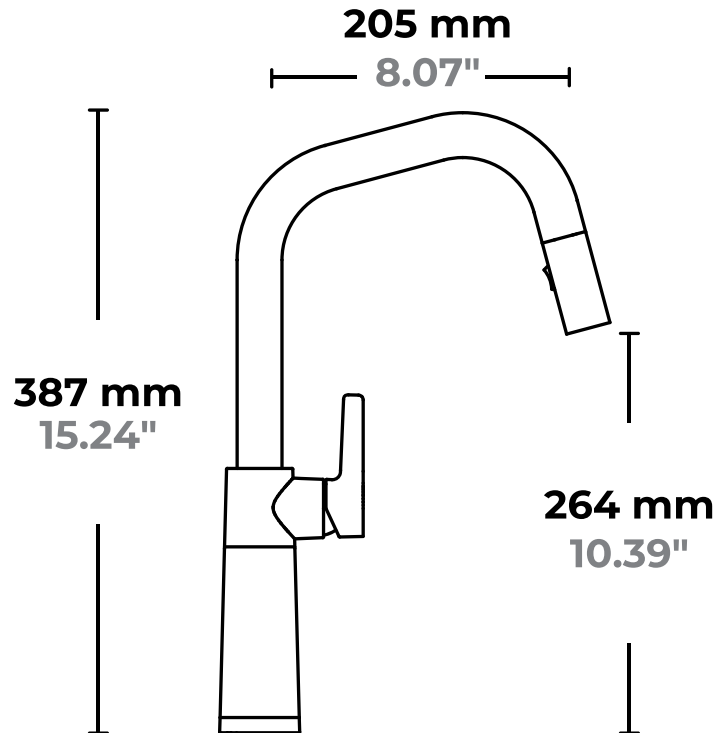

## MODELO **SC-530**

### EXTRAÍBLE

**Selectivo**  
Boquilla  
multifuncional

**Protegido**  
Cono protector  
de cuarzo  
CRISTADUR®

**Haz más**  
Diseño  
ergonómico

**Rango de giro:** 120°

**Posición maneral:** Derecha

**Longitud aprovechable  
de la manguera:** 400mm

**Características:** Función Jet Spray

Válvula antirretorno

**Funcionamiento:** alta y baja presión

**Presión mínima:** 700g/m<sup>2</sup>