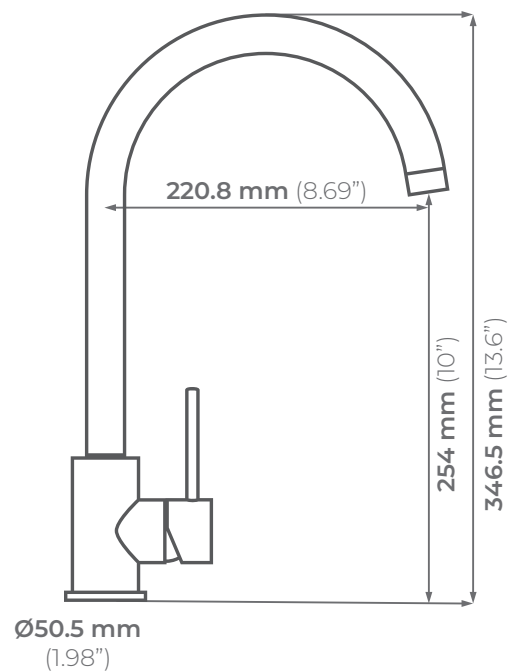

eclipse®

S T A I N L E S S

100% ACERO
INOXIDABLE

3 AÑOS
DE GARANTÍA

LIBRE
DE PLOMO

EA 23

ONE PIECE

Llave para cocina: 100% Acero Inoxidable

Funcionamiento:

Alta y baja presión. Presión mínima de 700 grs/cm²

Cartucho: Cerámico

Acabado: Cepillado