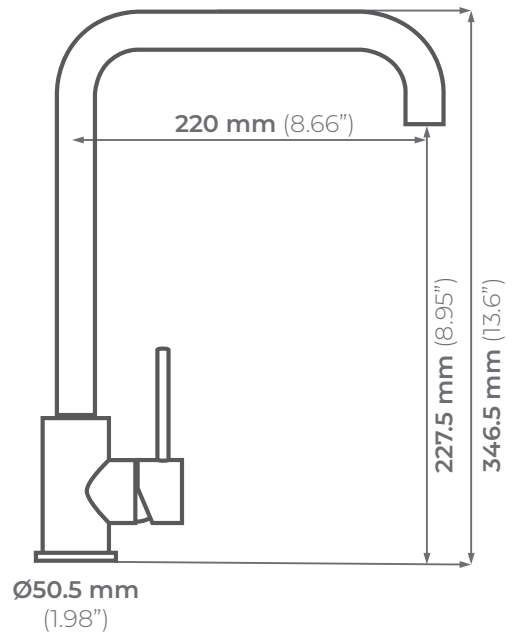

eclipse®

S T A I N L E S S

100% ACERO
INOXIDABLE

3 AÑOS
DE GARANTÍA

LIBRE
DE PLOMO

EA 24

ONE PIECE

Llave para cocina: 100% Acero Inoxidable

Funcionamiento:

Alta y baja presión. Presión mínima de 700 grs/cm²

Cartucho: Cerámico

Acabado: Cepillado